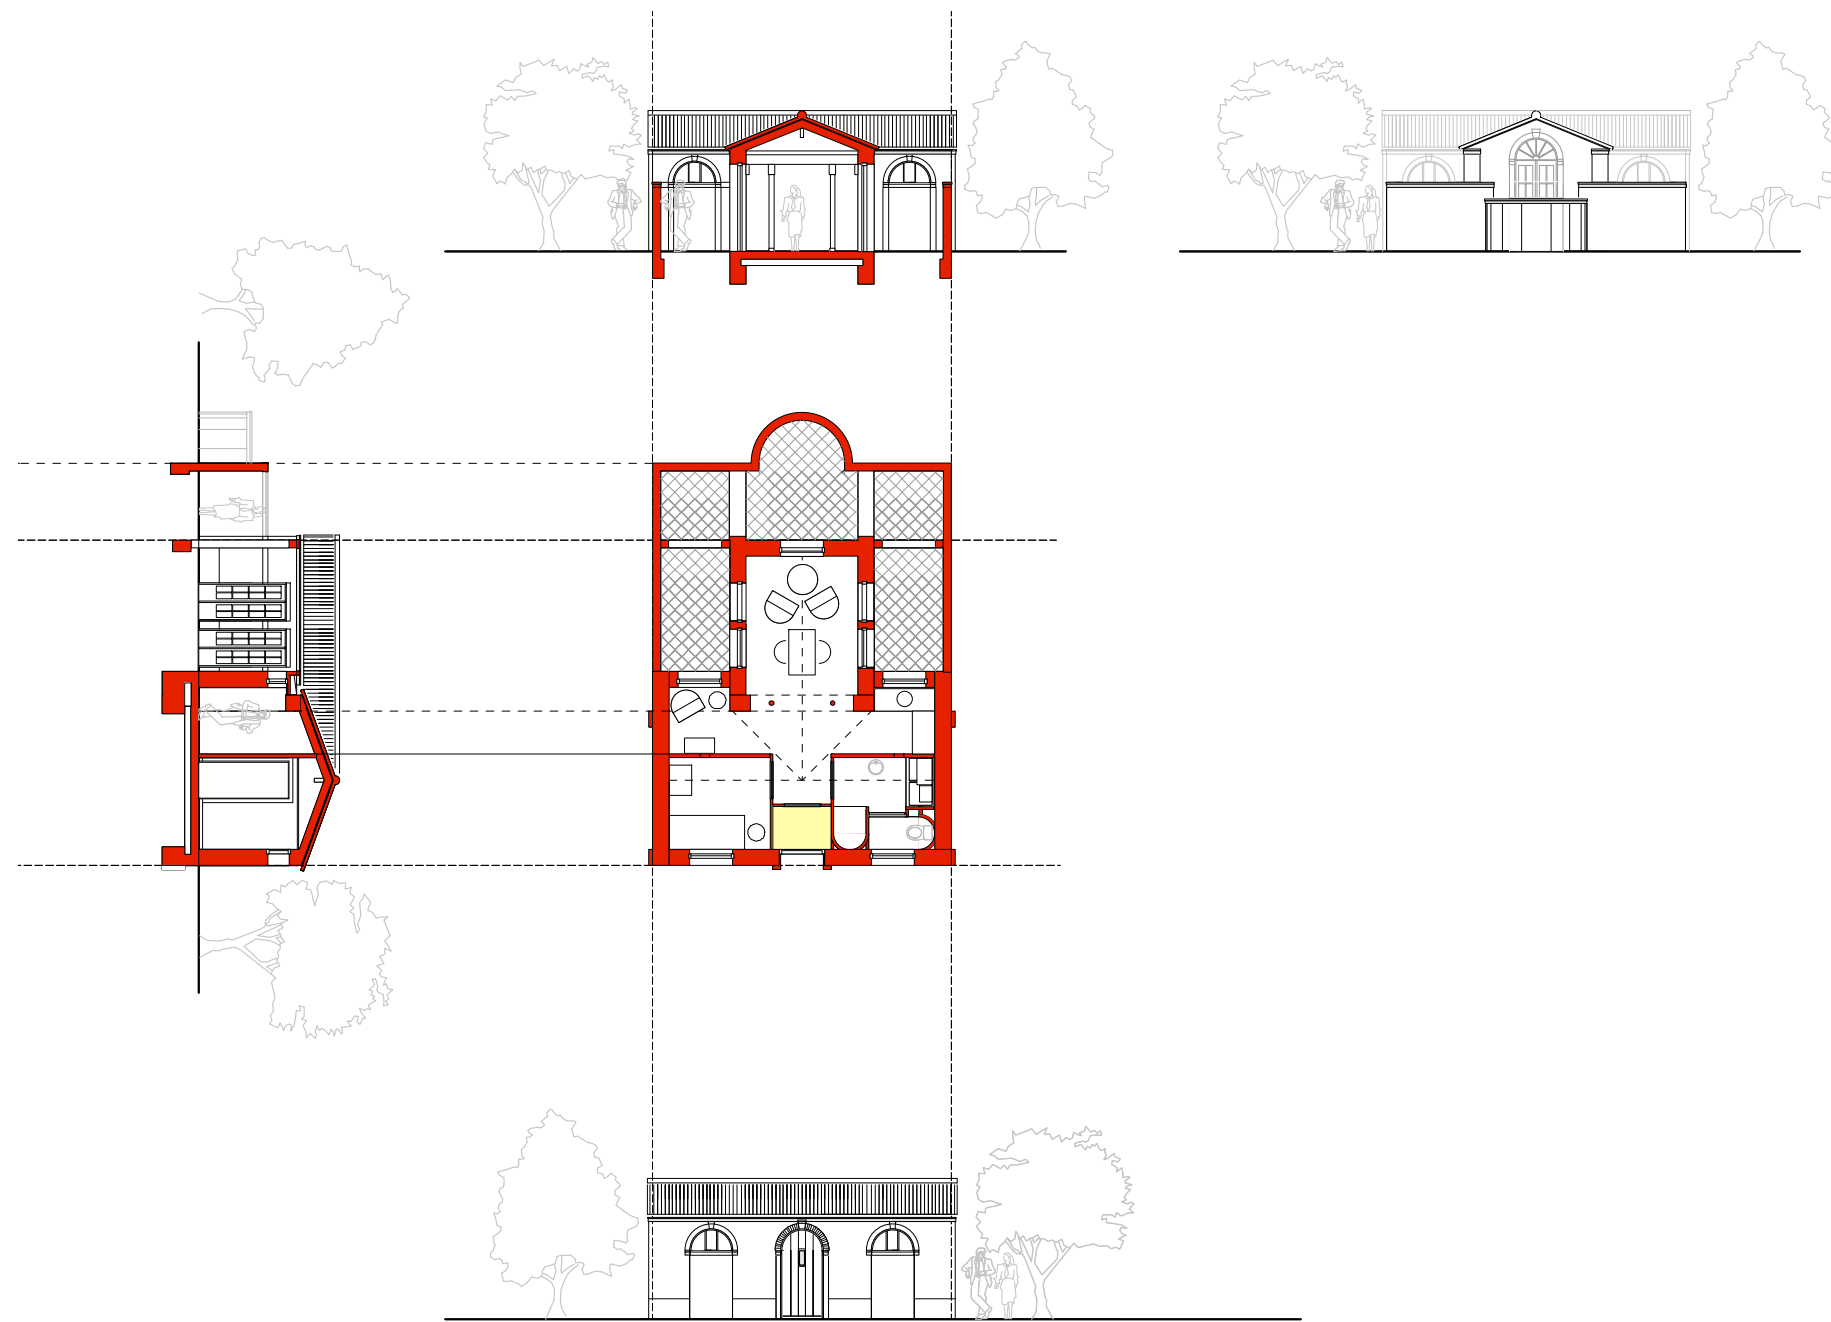

NOVIOTECTO
ROBERT GEURTEN

TREBA CLASSICA
CHIRON
1 mei 2020