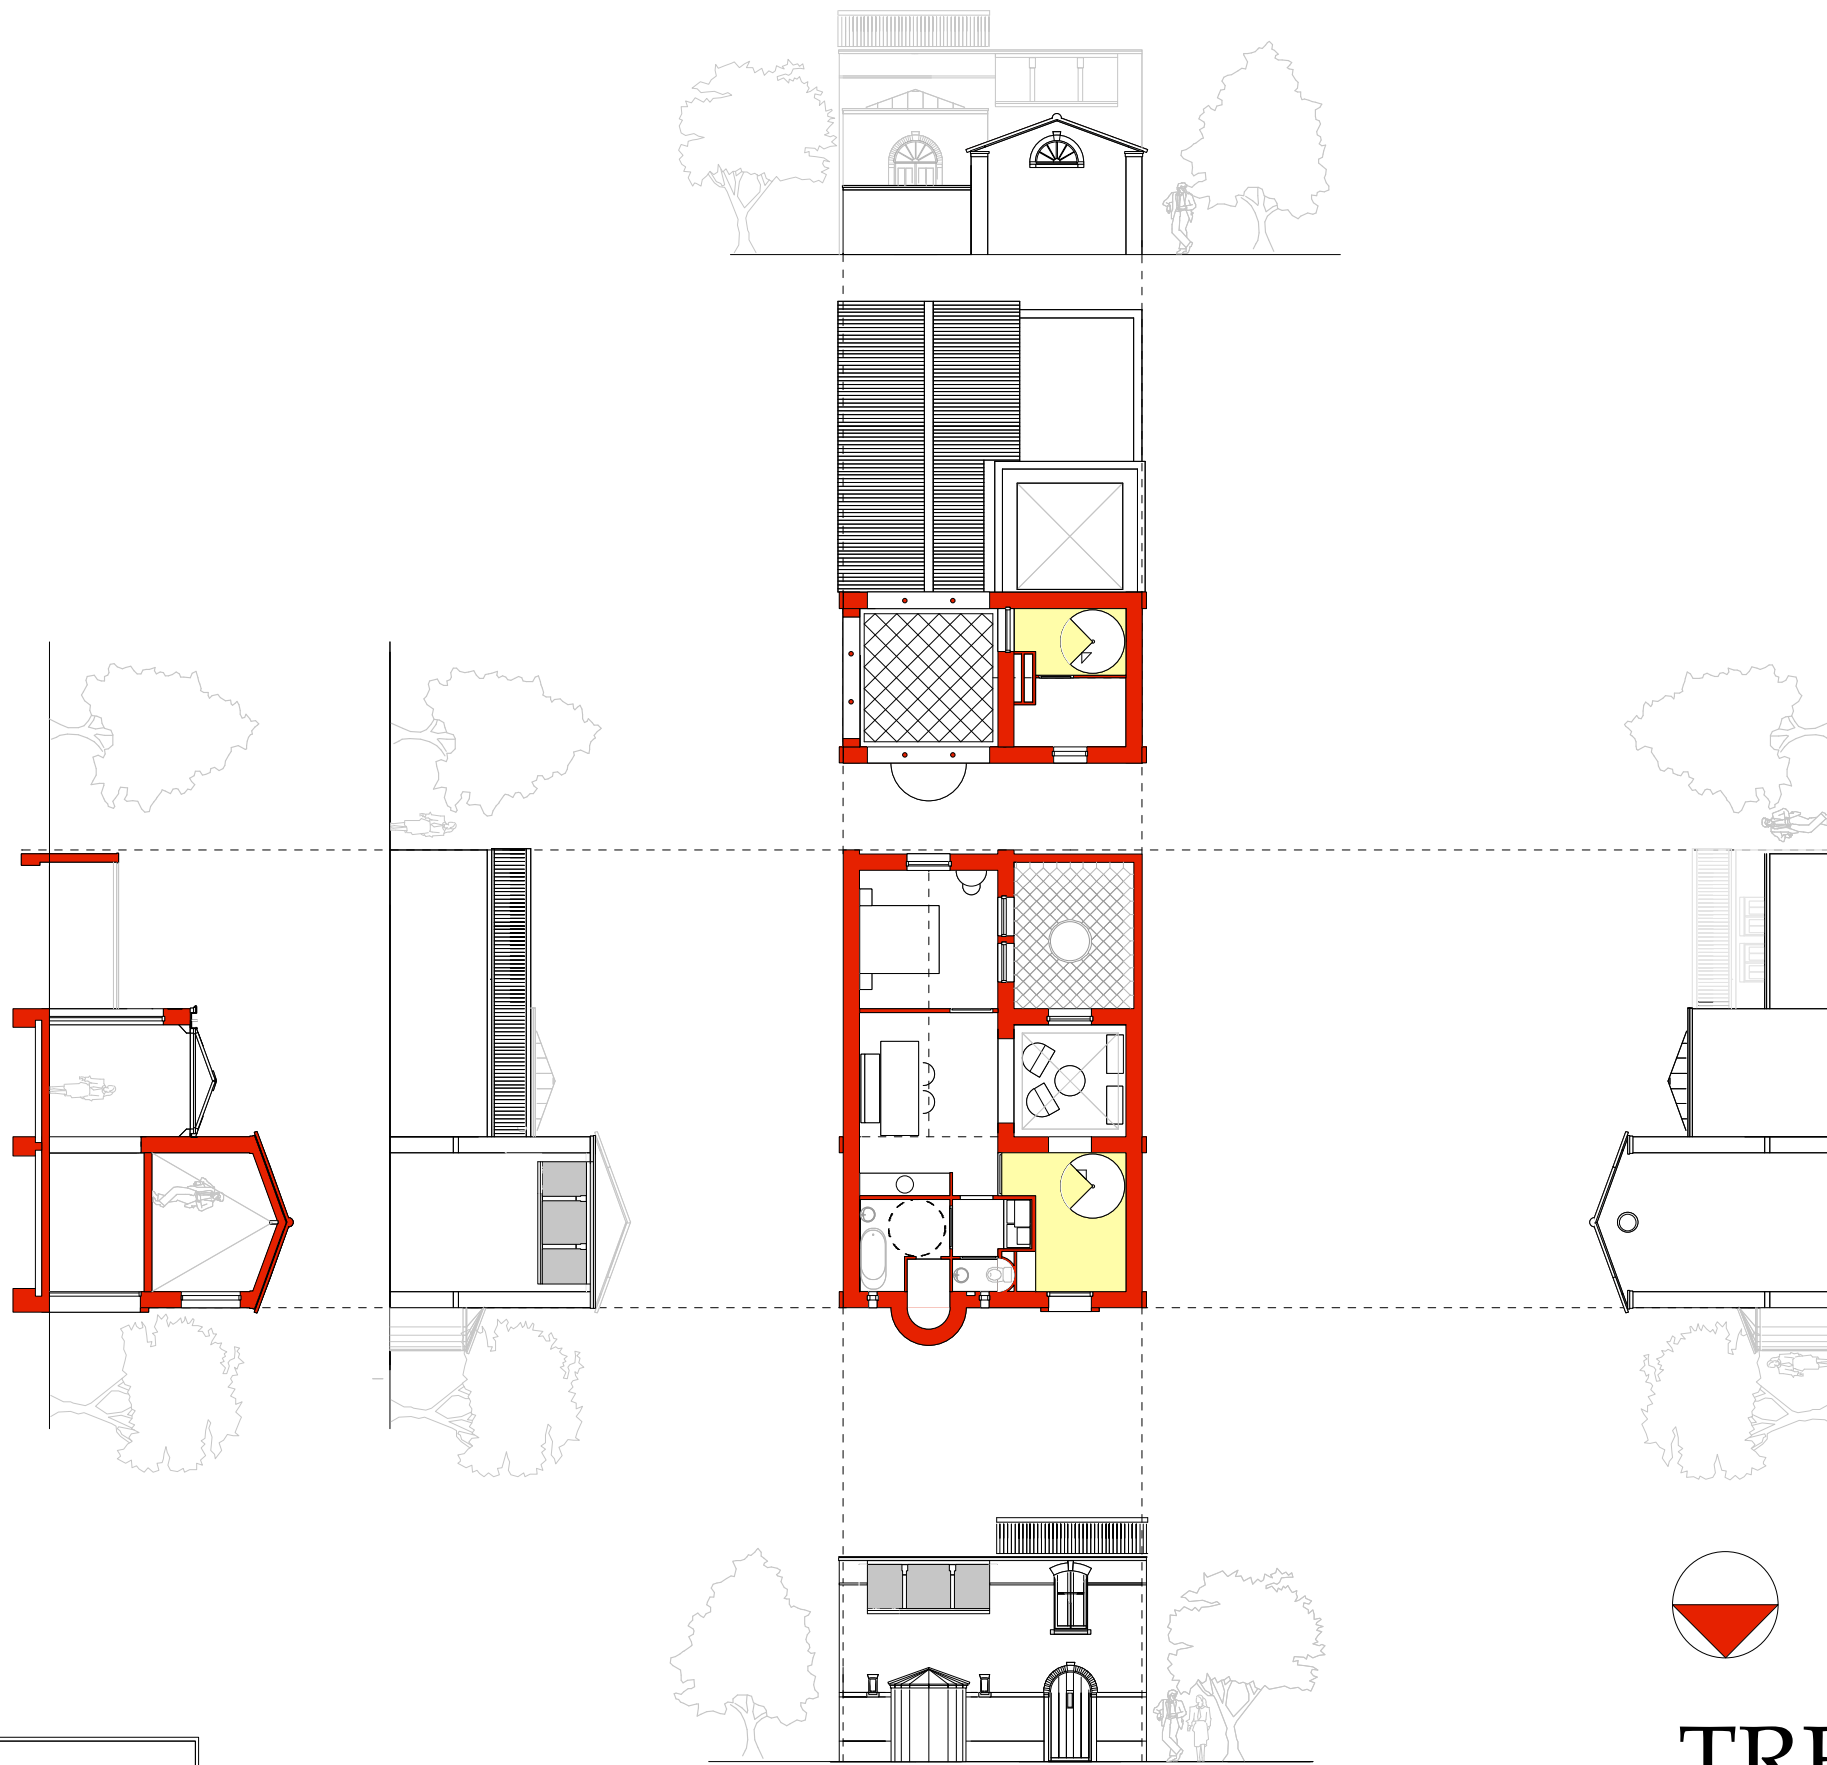

NOVIOTECTO
ROBERT GEURTEN

TREBA CLASSICA
APARTAMENTO VARIANT
1 mei 2020

NOVIOTECTO
ROBERT GEURTEN

TREBA CLASSICA
CHIRON
1 mei 2020

NOVIOTECTO

ROBERT GEURTEN

TREBA CLASSICA

CHIRON MAIOR

1 mei 2020

NOVIOTECTO
ROBERT GEURTEN

TREBA CLASSICA
MINERVA LOGGIA
1 mei 2020

TREBA CLASSICA

VERANDA MAIOR ULTRA

1 mei 2020

NOVIOTECTO
ROBERT GEURTEN

TREBA CLASSICA

IANUS

1 mei 2020

NOVIOTECTO
ROBERT GEURTEN

NOVIOTECTO
ROBERT GEURTEN

TREBA CLASSICA

IMPRESIE SUBURBAN

1 mei 2020

NOVIOTECTO
ROBERT GEURTEN