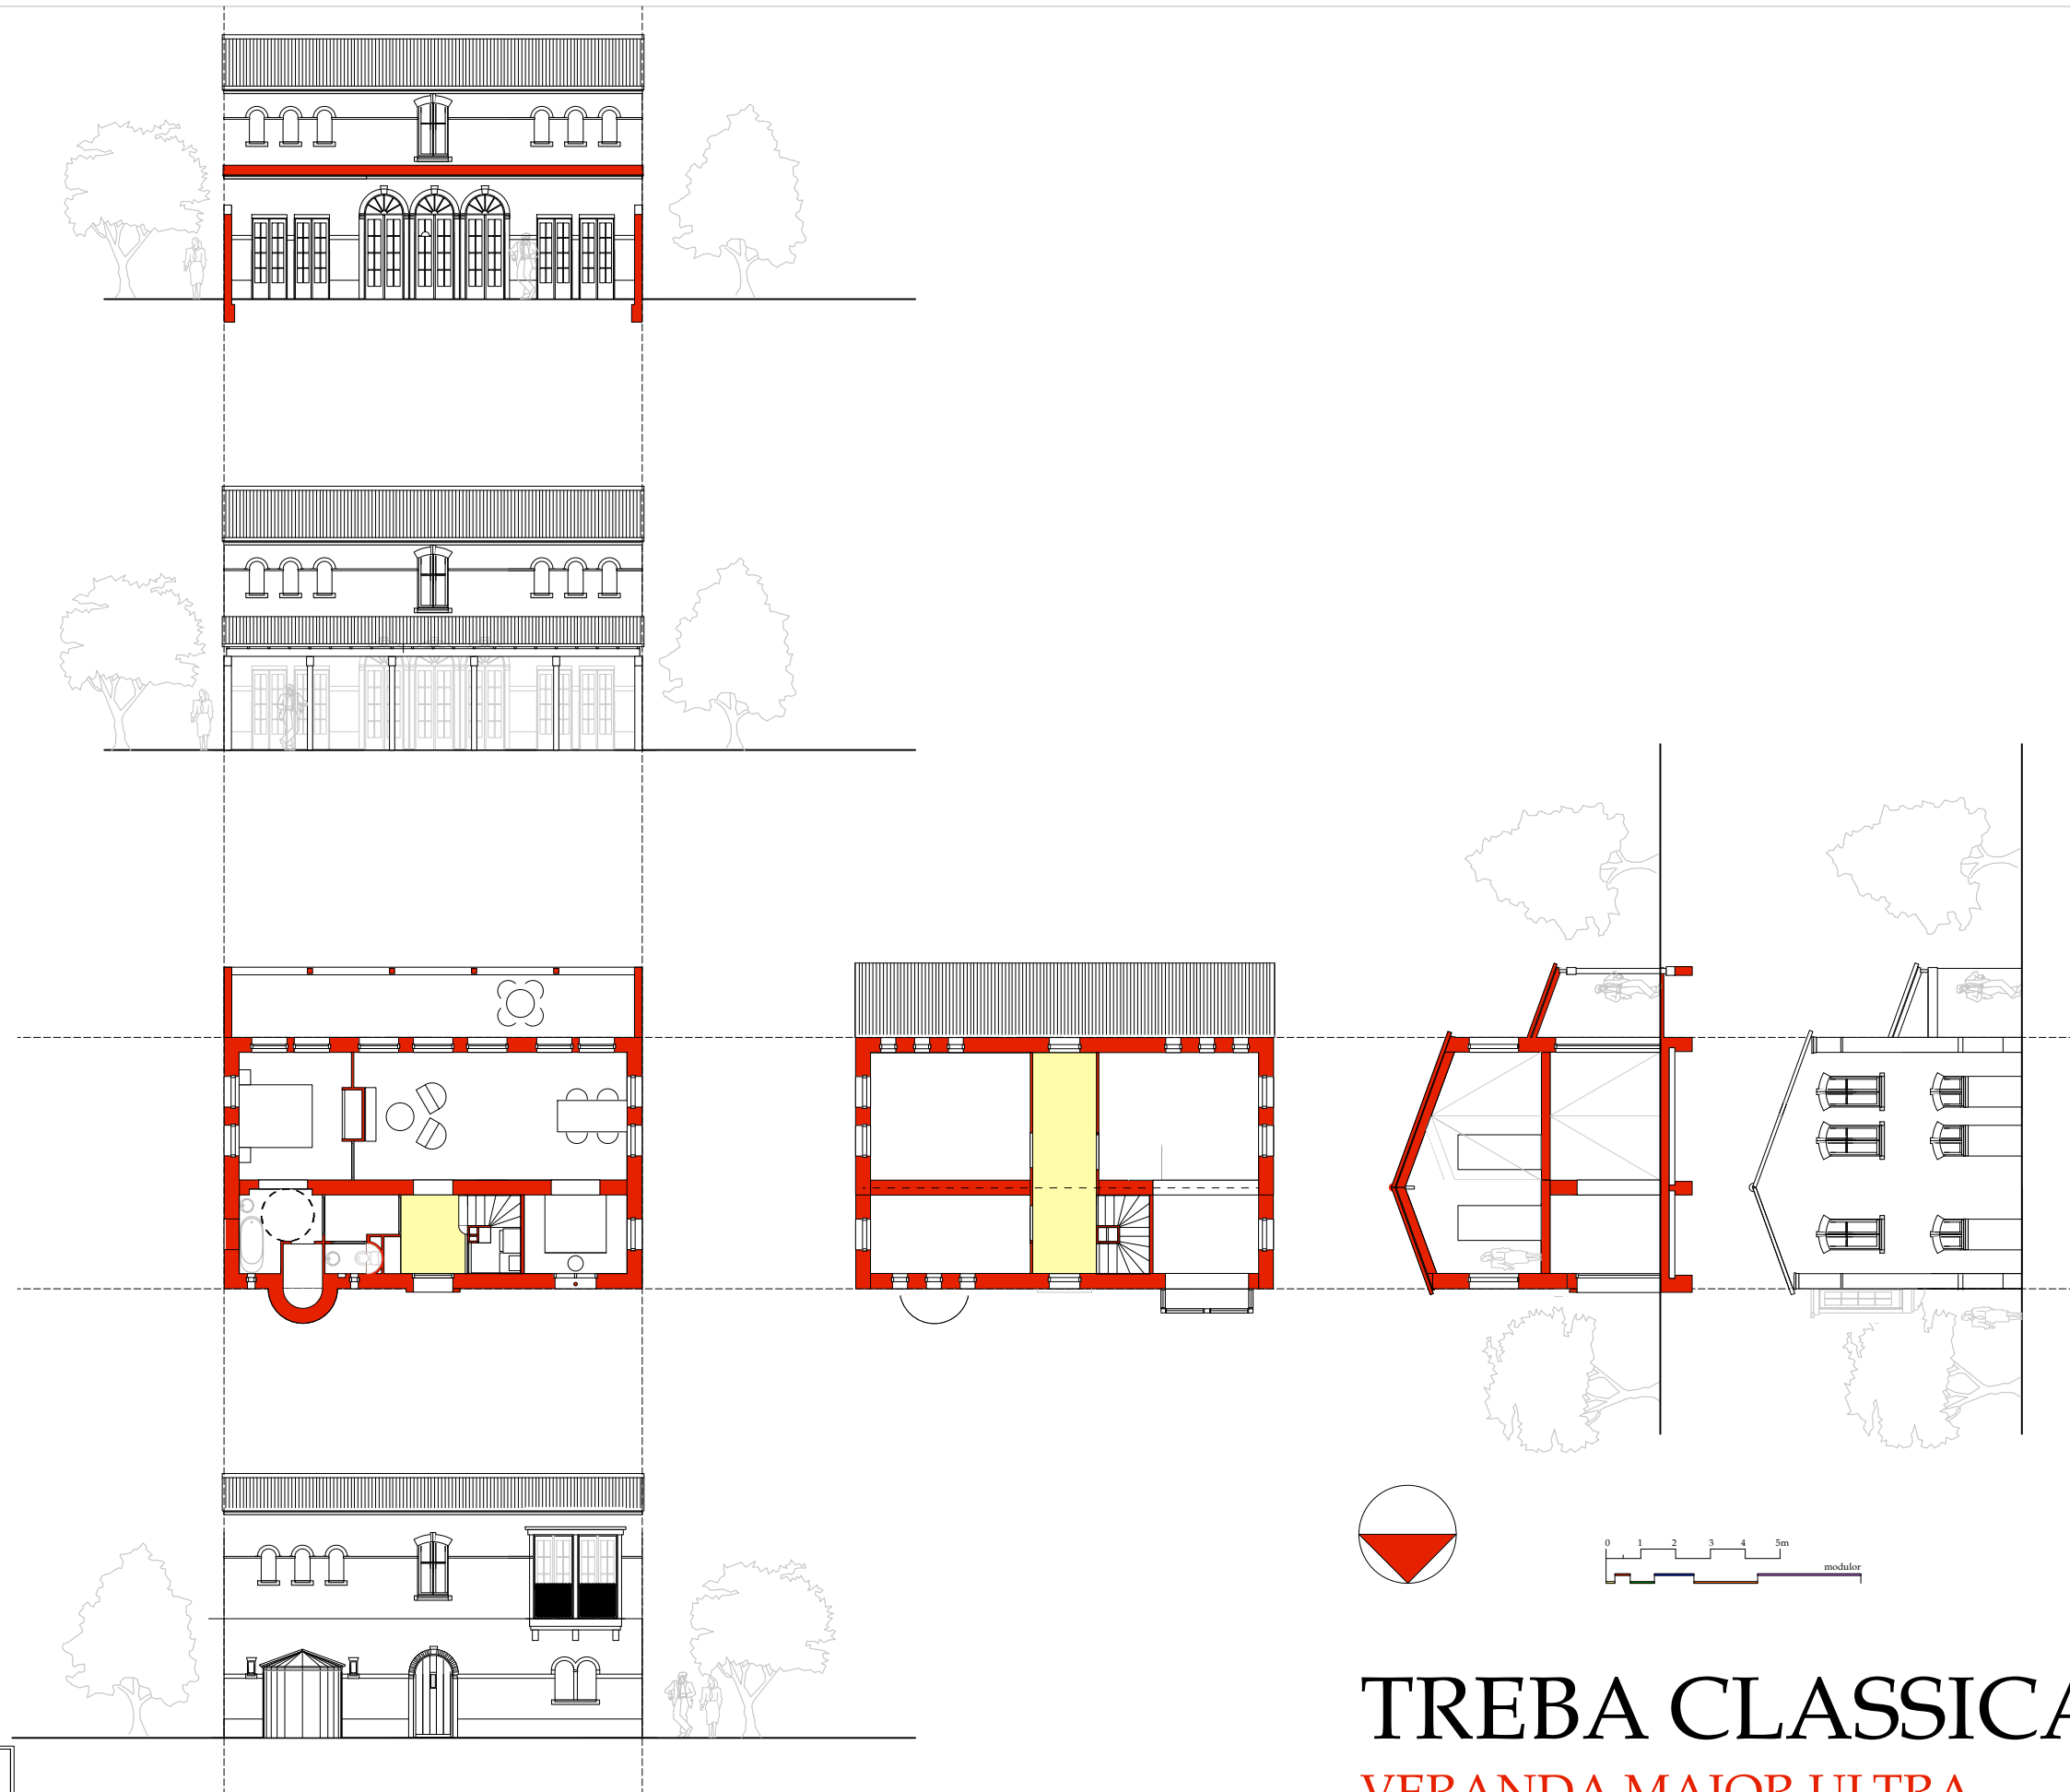

TREBA CLASSICA

VERANDA MAIOR ULTRA

1 mei 2020

NOVIOTECTO
ROBERT GEURTEN