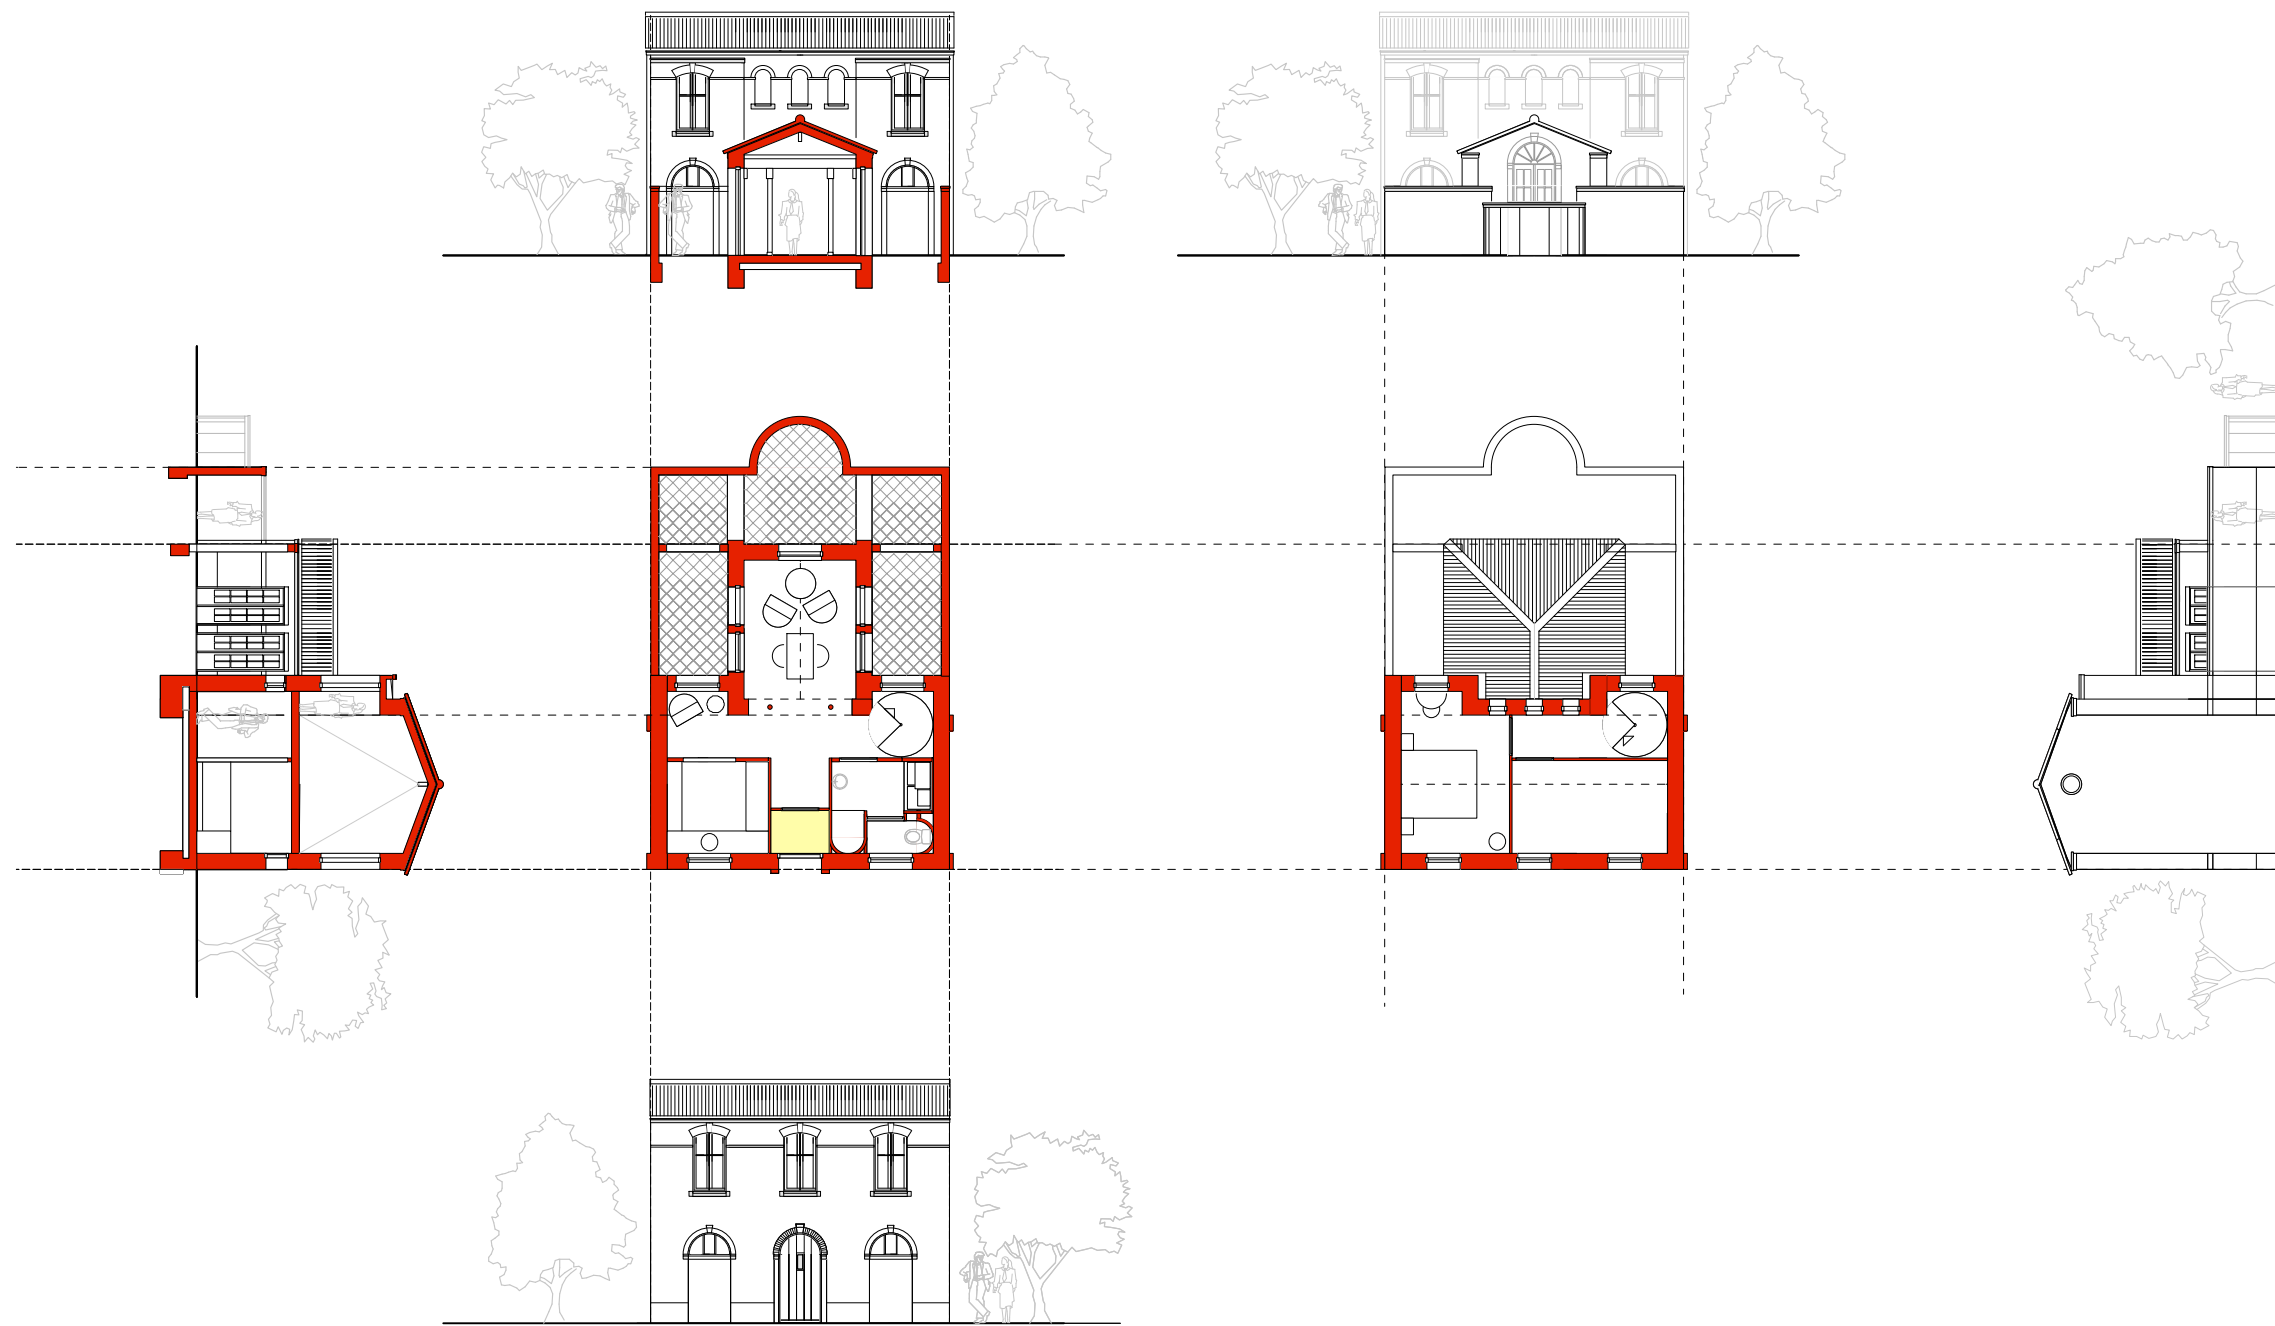

NOVIOTECTO

ROBERT GEURTEN

TREBA CLASSICA

CHIRON MAIOR

1 mei 2020