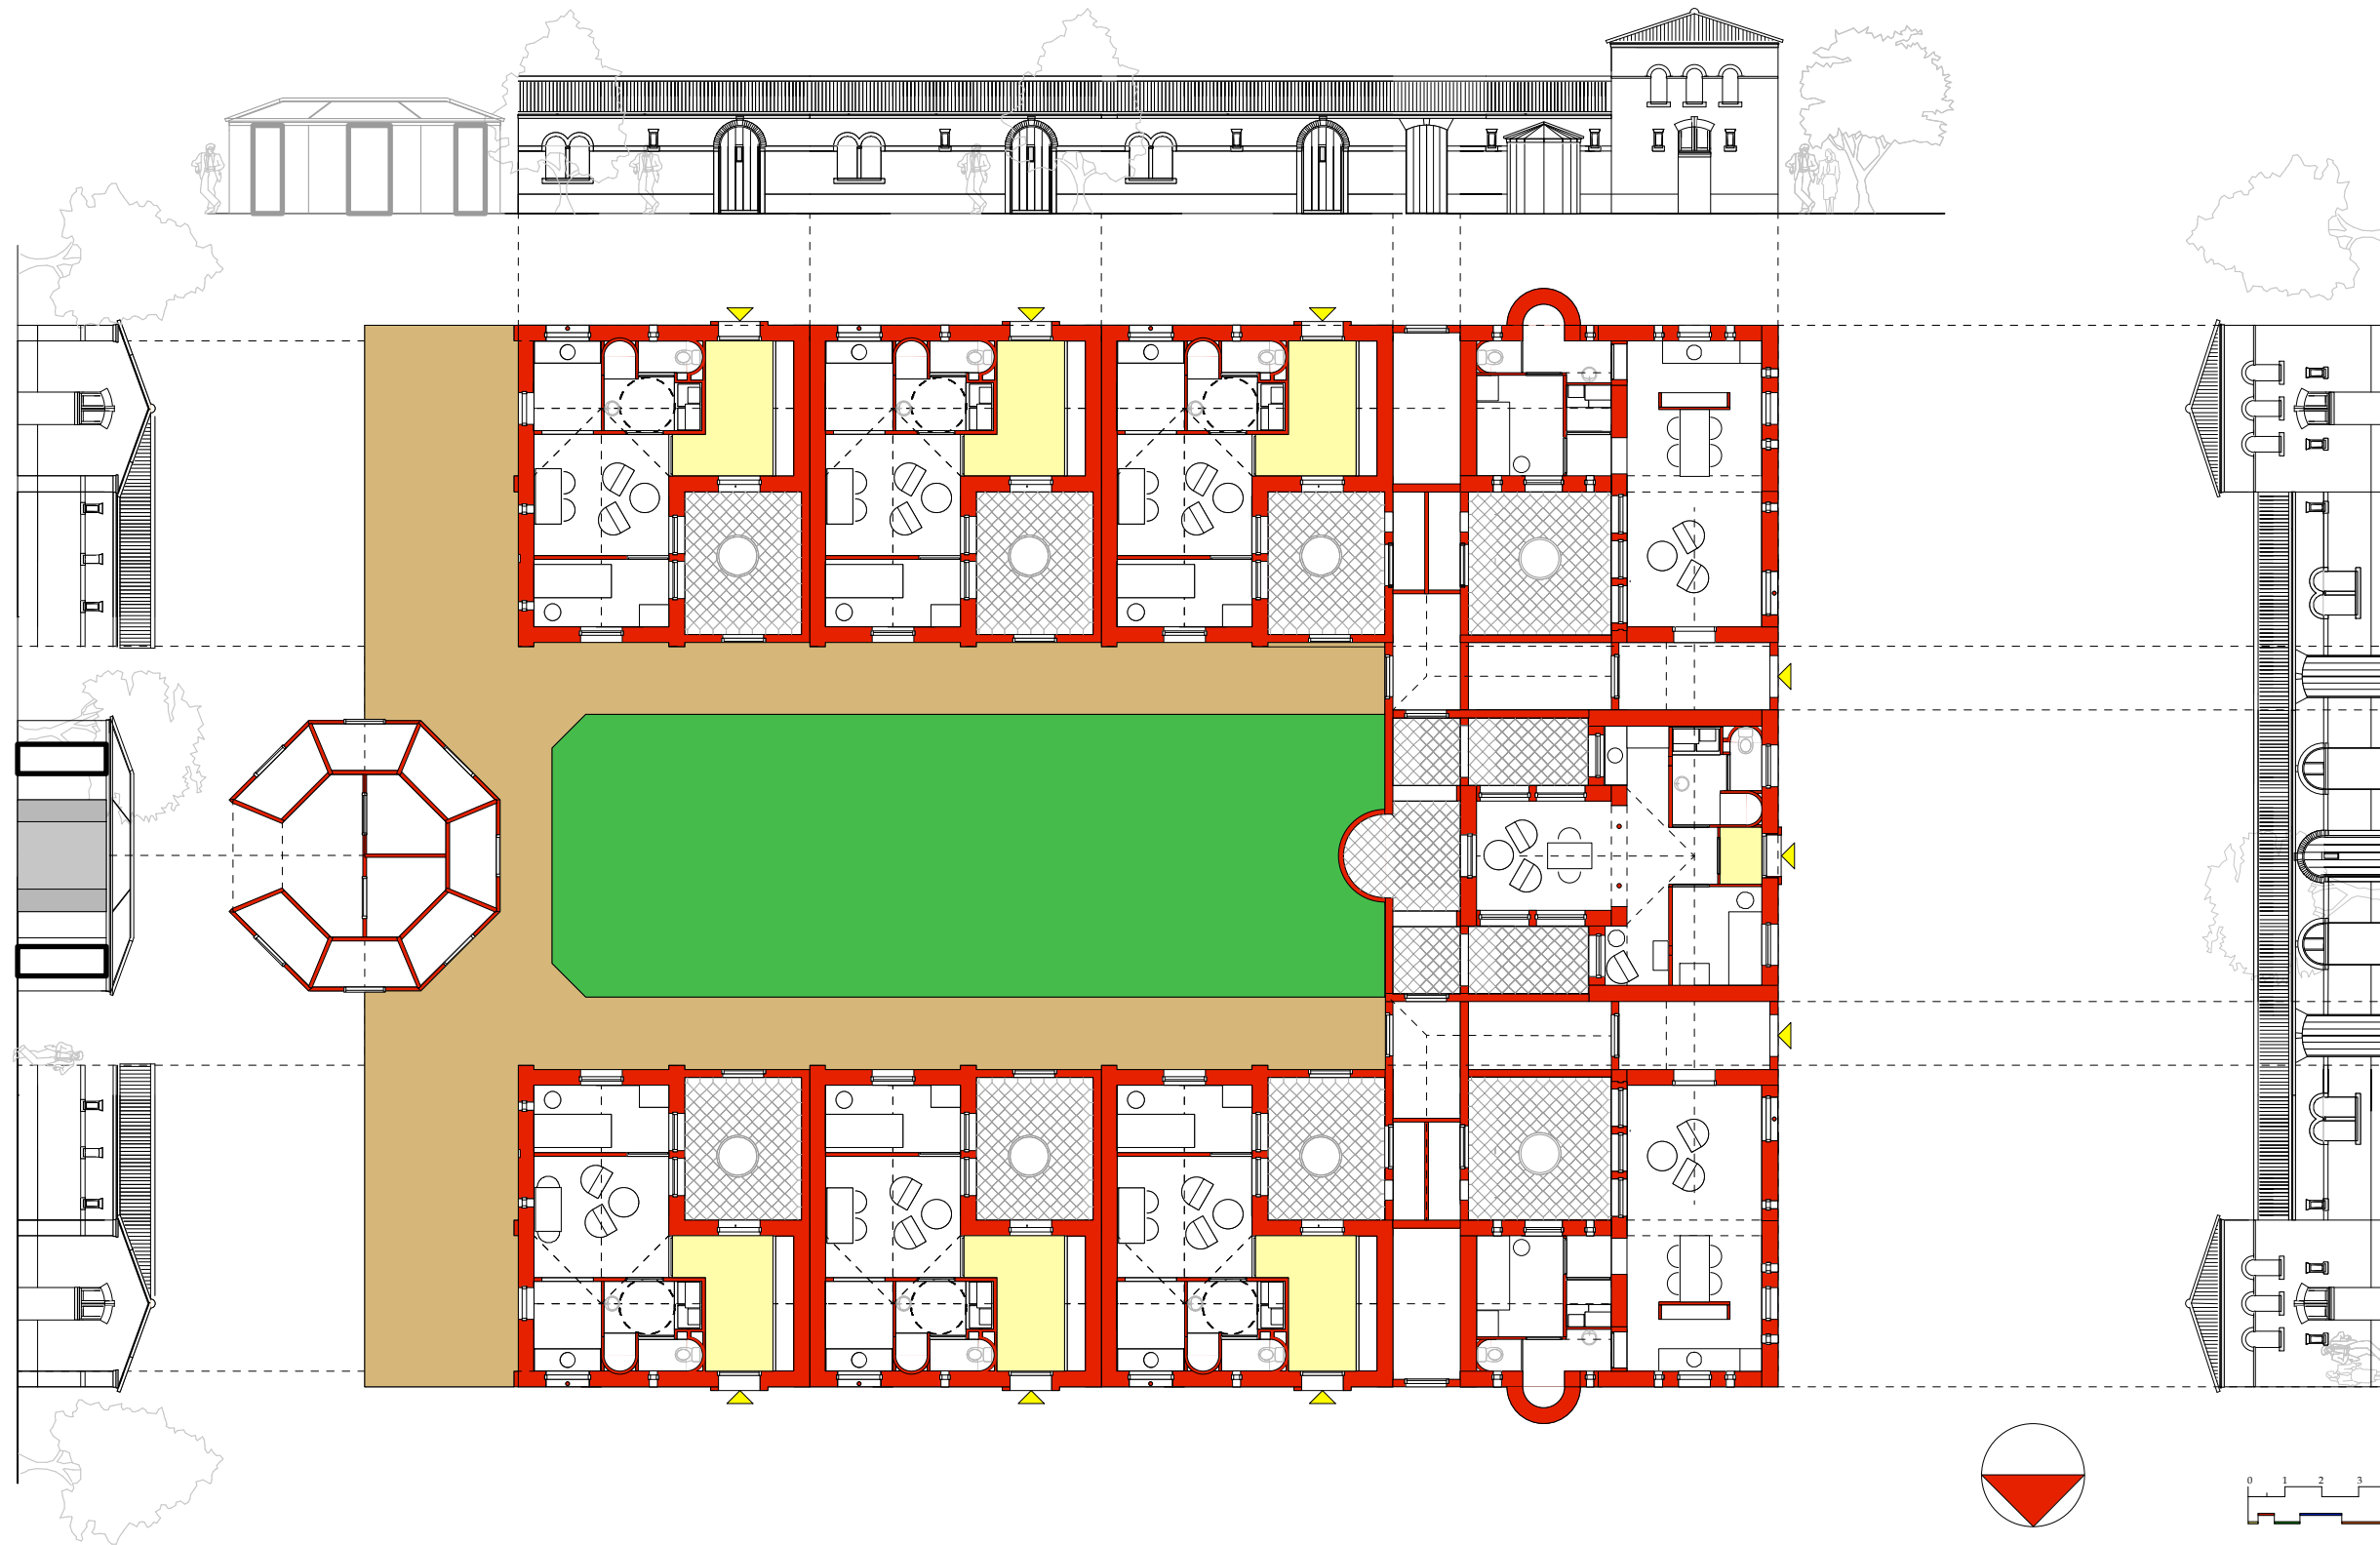

NOVIOTECTO
ROBERT GEURTEN

TREBA CLASSICA

IMPRESIE SUBURBAN

1 mei 2020