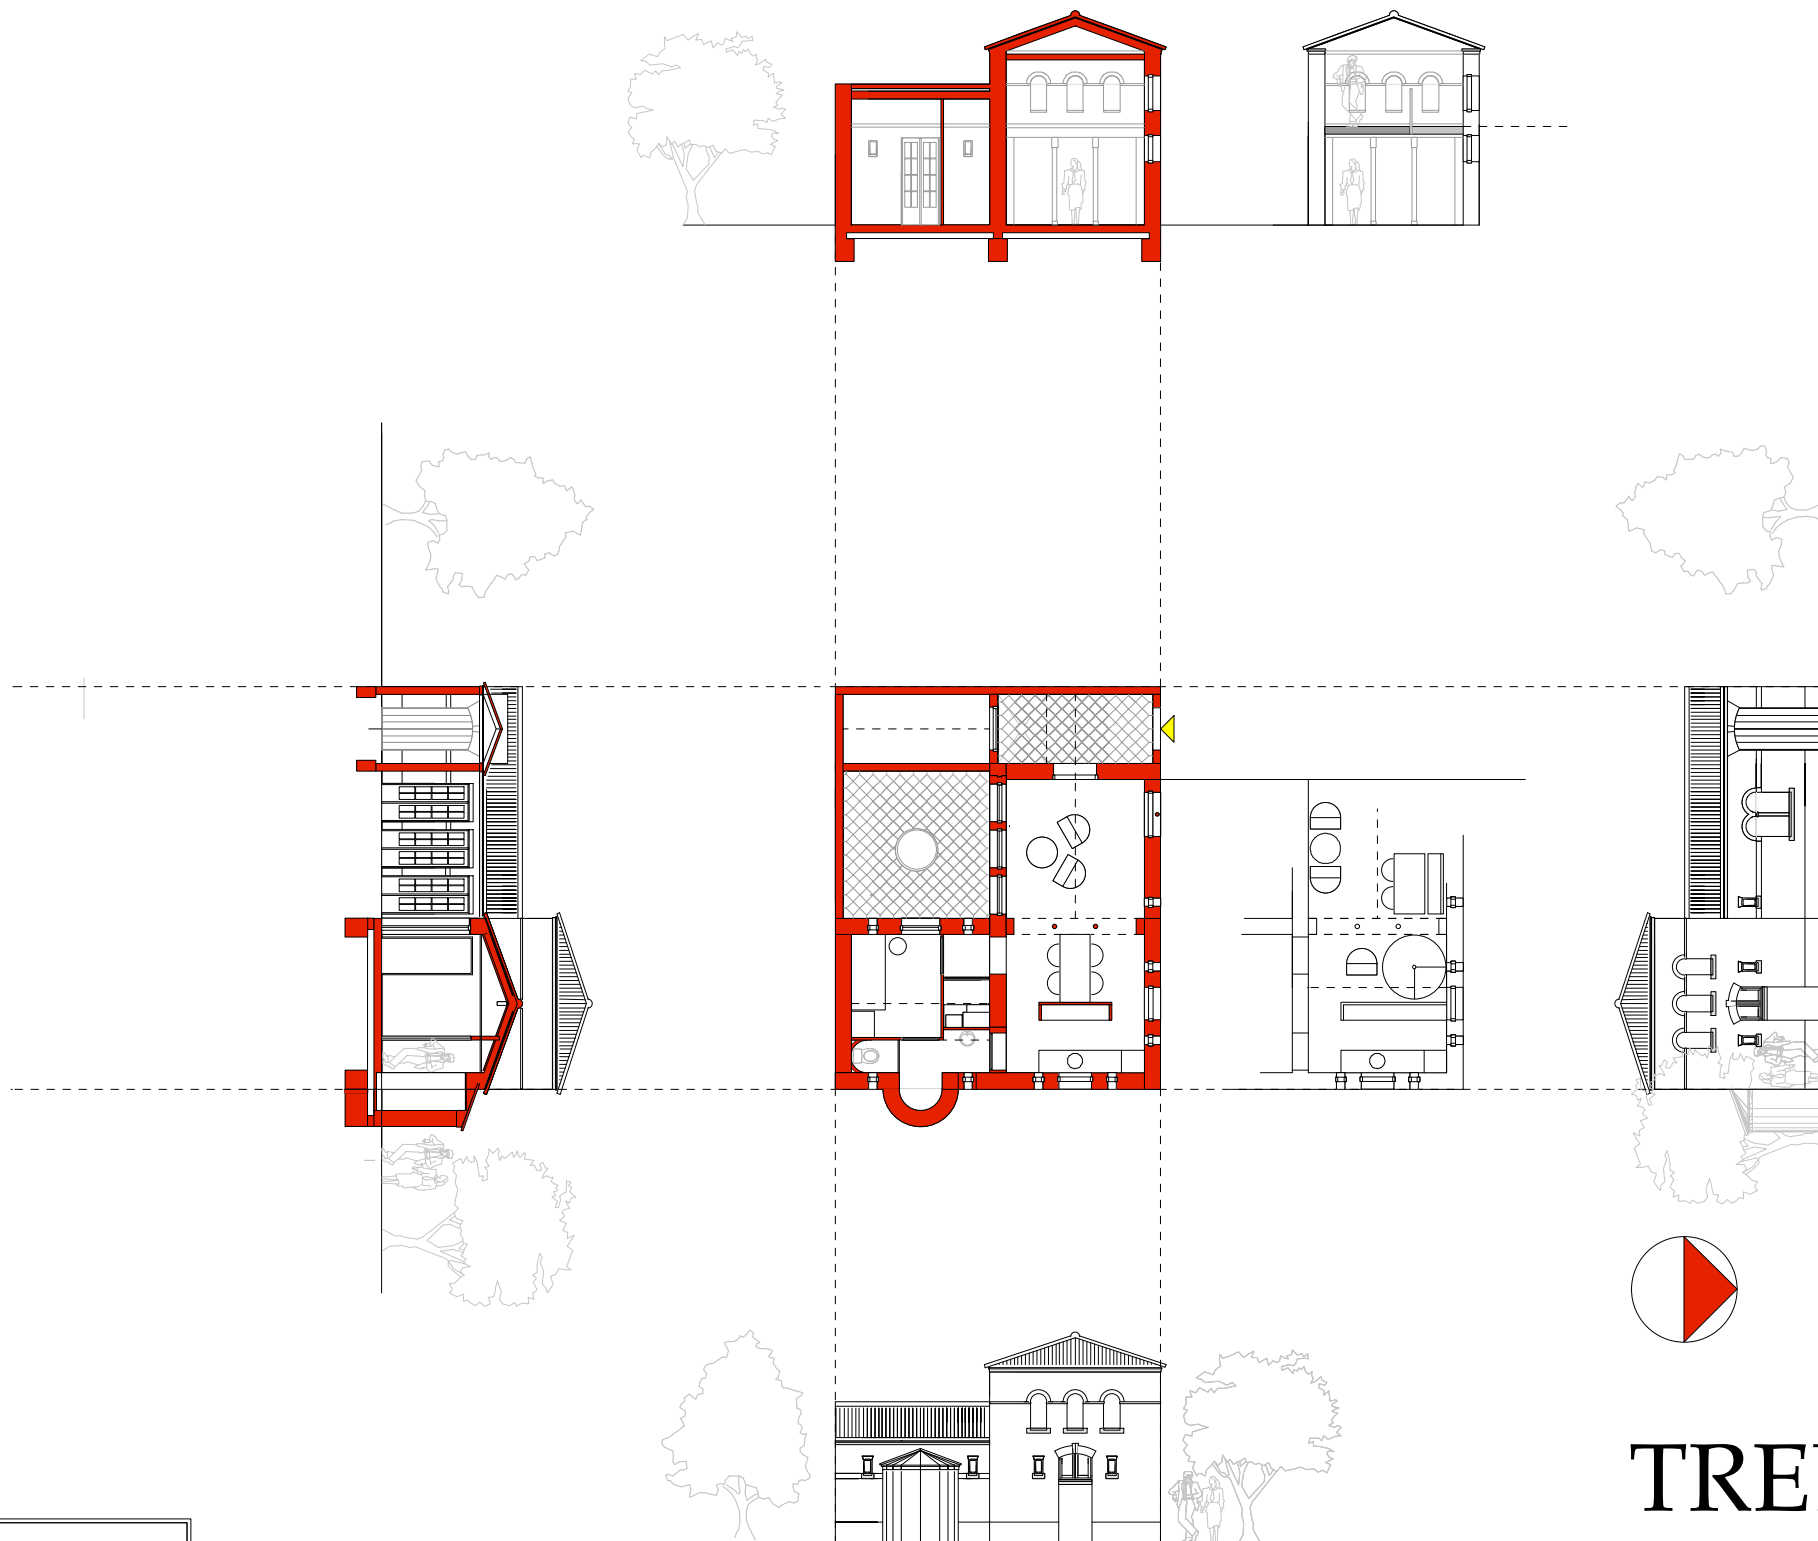

TREBA CLASSICA

IANUS

1 mei 2020

NOVIOTECTO
ROBERT GEURTEN