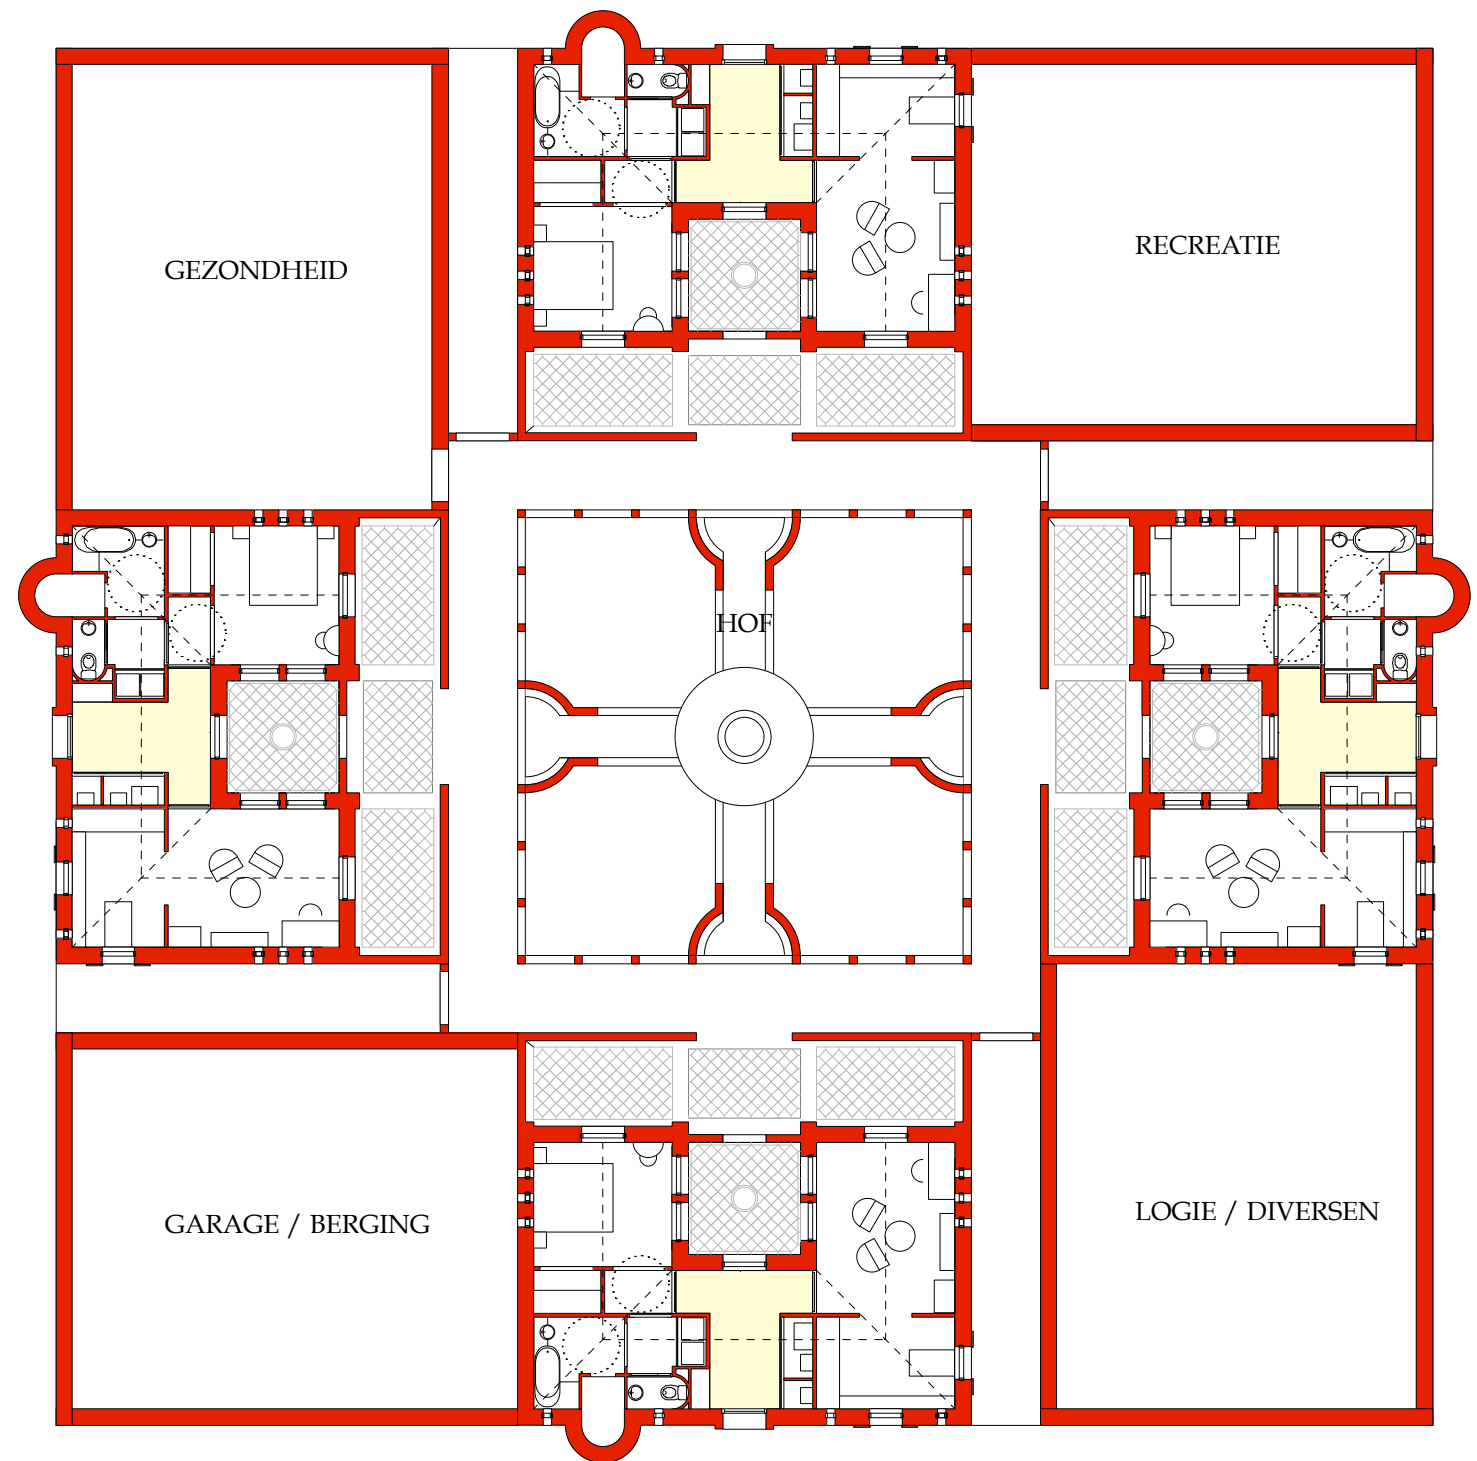

NOVIOTECTO
ROBERT GEURTEN

TREBA CLASSICA
IUNO
1 augustus 2019

NOVIOTECTO
ROBERT GEURTEN

TREBA CLASSICA
APOLLO
1 augustus 2019

NOVIOTECTO
ROBERT GEURTEN

TREBA CLASSICA
VENUS
1 augustus 2019

VOORBEELD INDELING ZONES