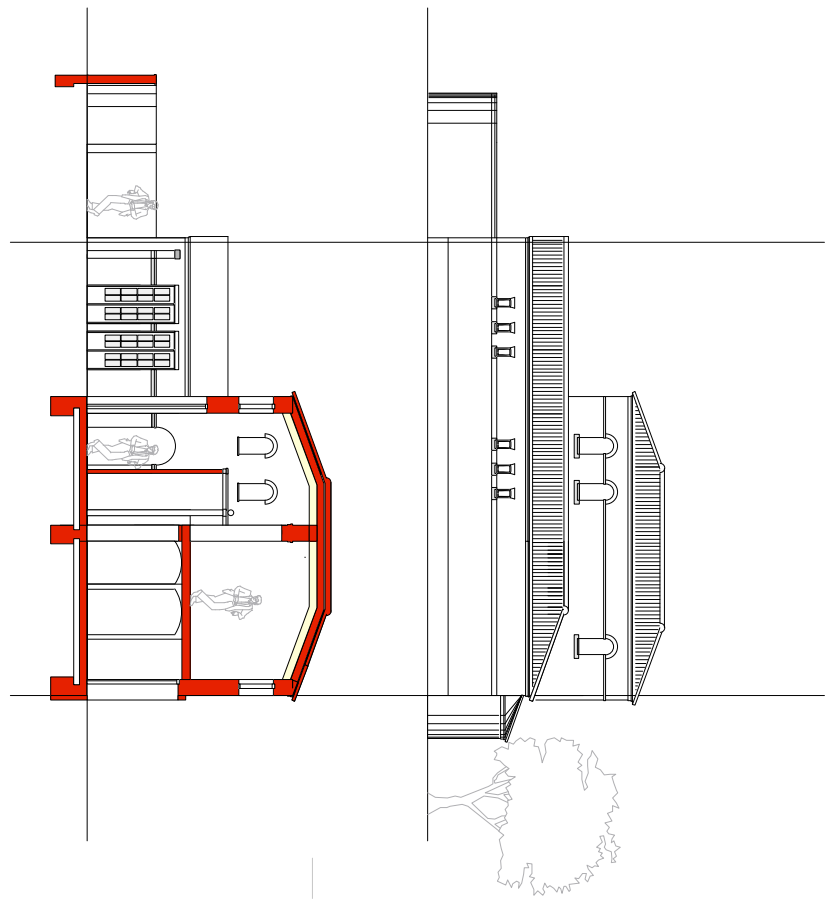

TREBA CLASSICA

URANUS MAIOR

1 augustus 2019

NOVIOTECTO
ROBERT GEURTEN