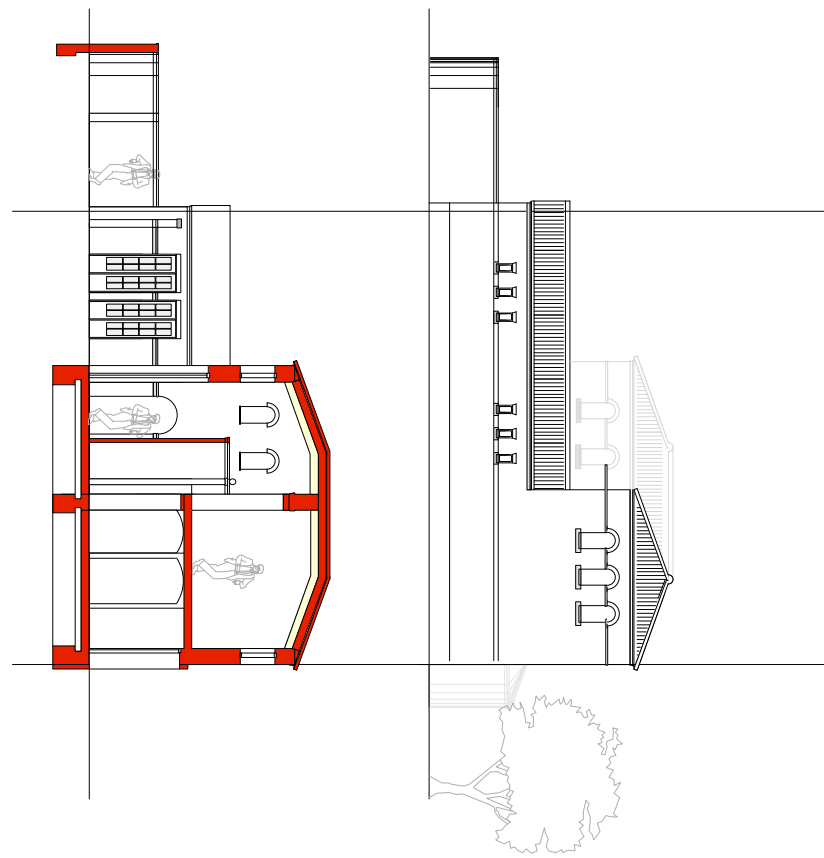

TREBA CLASSICA

URANUS ULTRA

1 augustus 2019

NOVIOTECTO
ROBERT GEURTEN