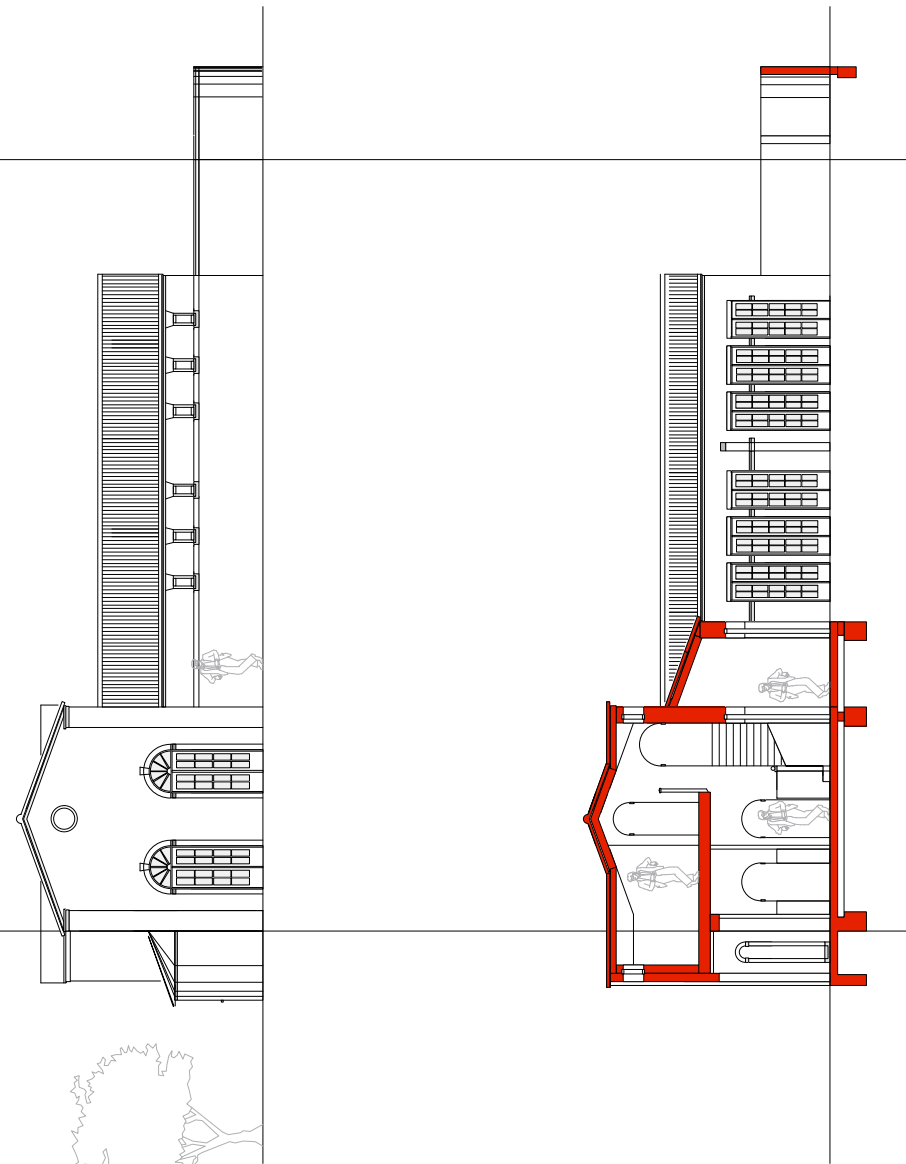

NOVIOTECTO
ROBERT GEURTEN

TREBA CLASSICA
IUNO
1 augustus 2019

NOVIOTECTO
ROBERT GEURTEN

TREBA CLASSICA
APOLLO
1 augustus 2019

NOVIOTECTO
ROBERT GEURTEN

TREBA CLASSICA
VENUS
1 augustus 2019

VOORBEELD INDELING ZONES

NOVIOTECTO
ROBERT GEURTEN

TREBA CLASSICA
IUNO SENIOR
1 augustus 2019

NOVIOTECTO
ROBERT GEURTEN

TREBA CLASSICA
URANUS

1 augustus 2019

TREBA CLASSICA

URANUS MAIOR

1 augustus 2019

1 augustus 2019

NOVIOTECTO
ROBERT GEURTEN

TREBA CLASSICA
URANUS MODERNA

1 augustus 2019