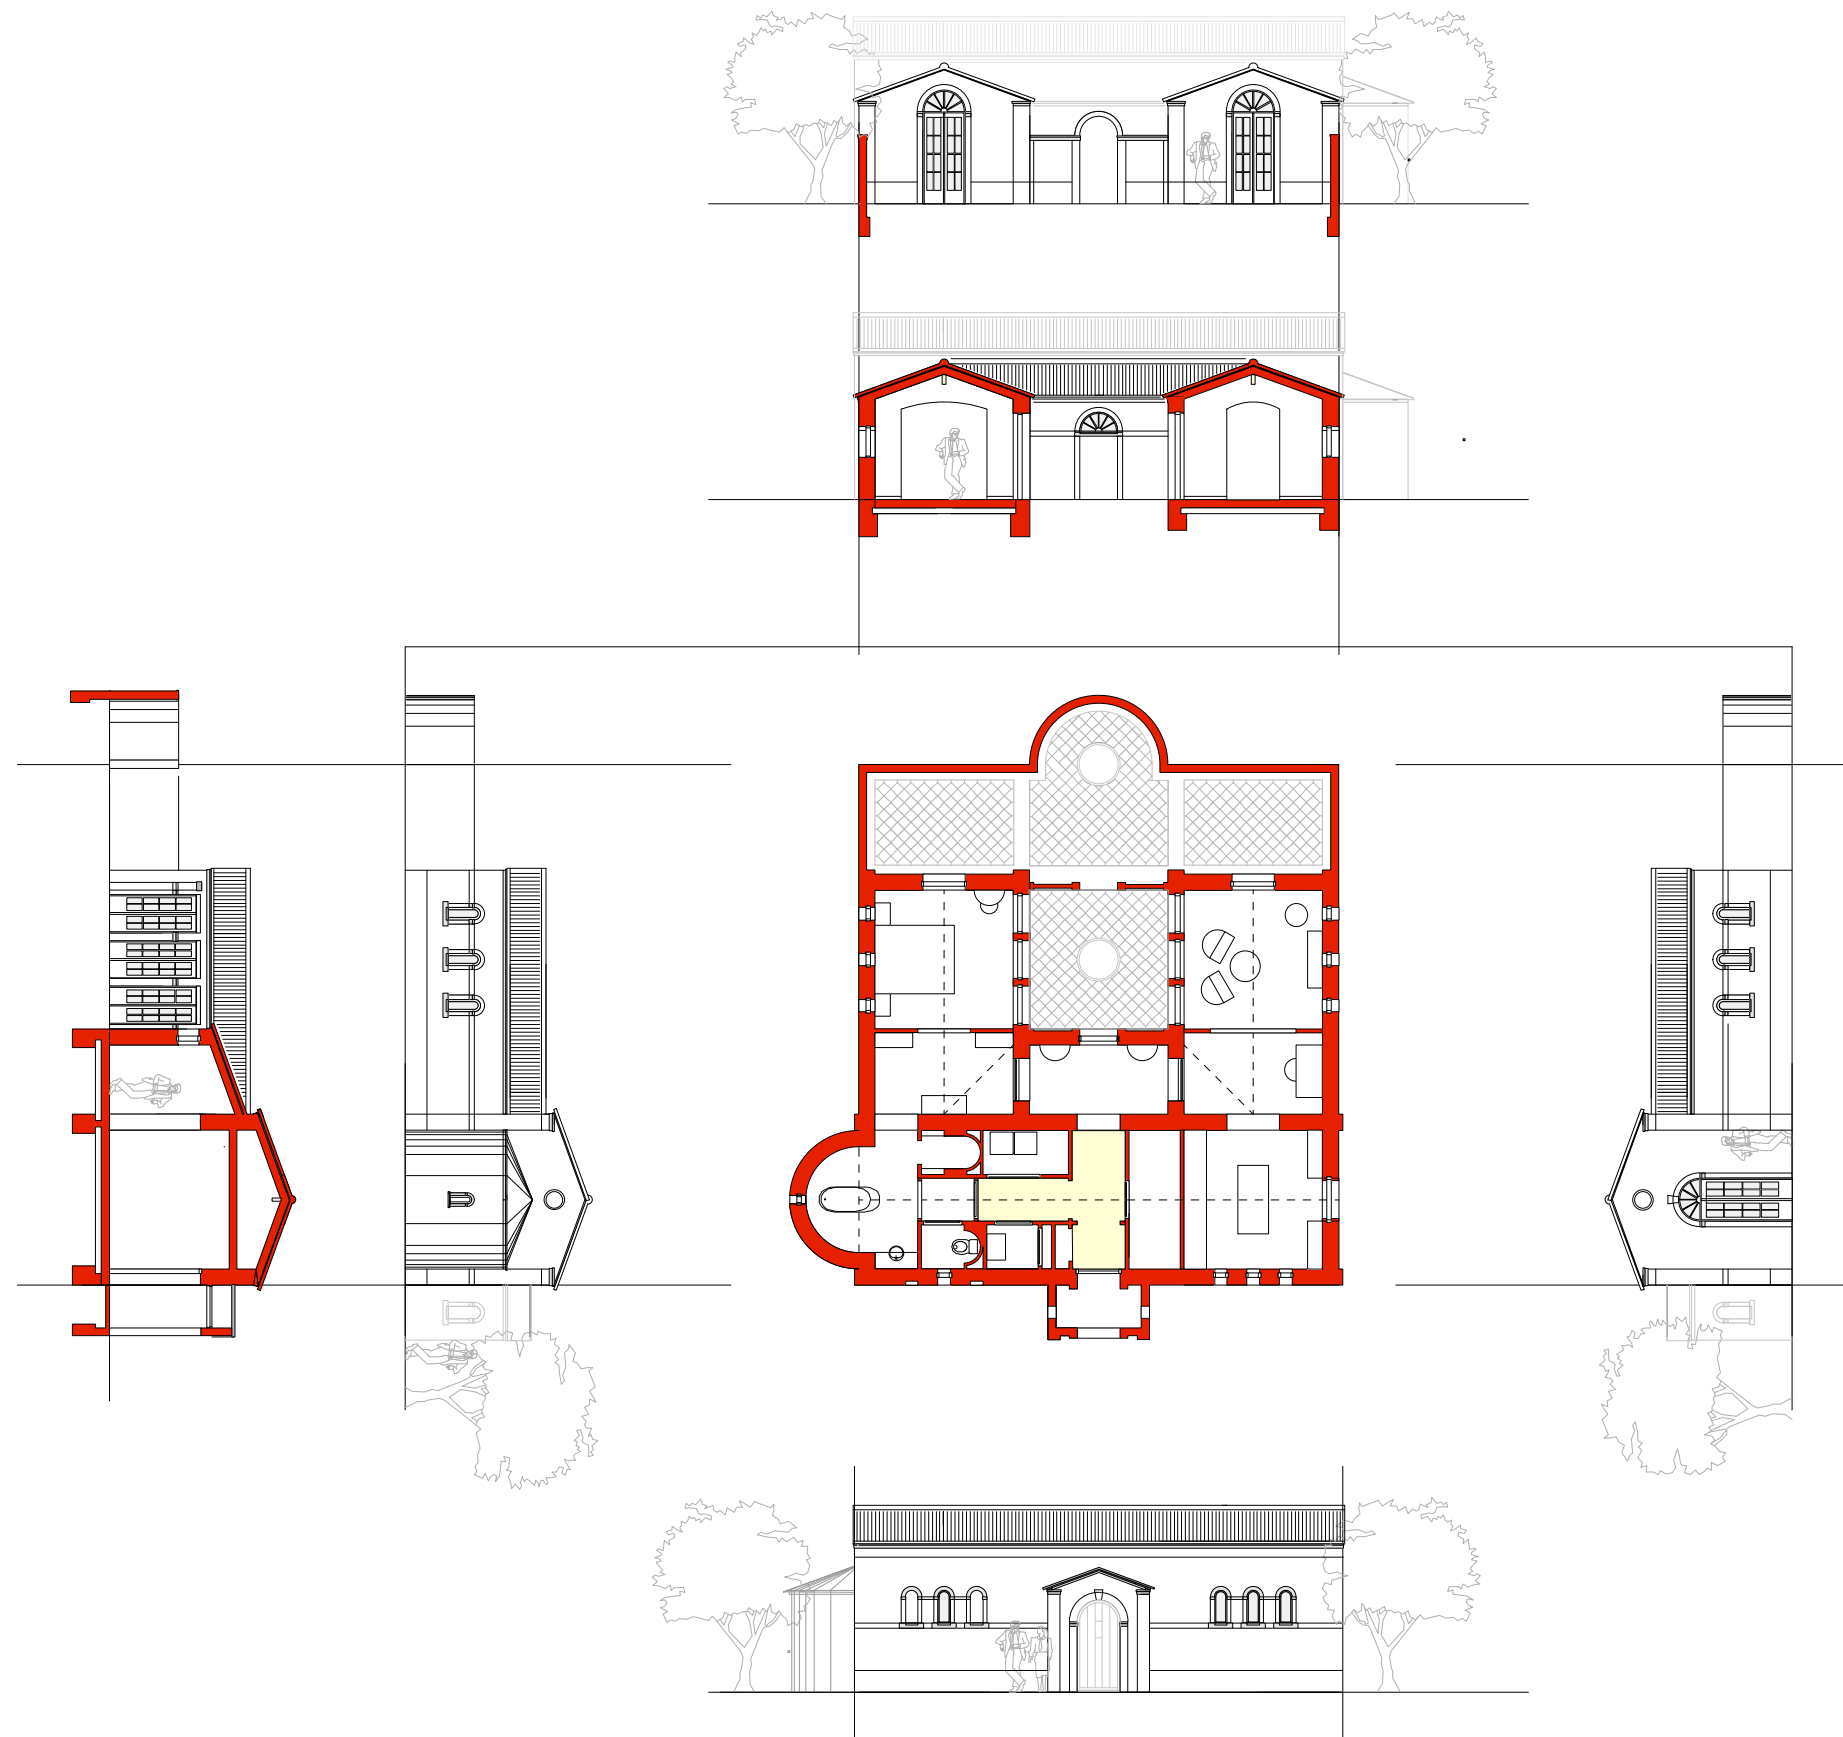

NOVIOTECTO
ROBERT GEURTEN

TREBA CLASSICA
APOLLO
1 augustus 2019