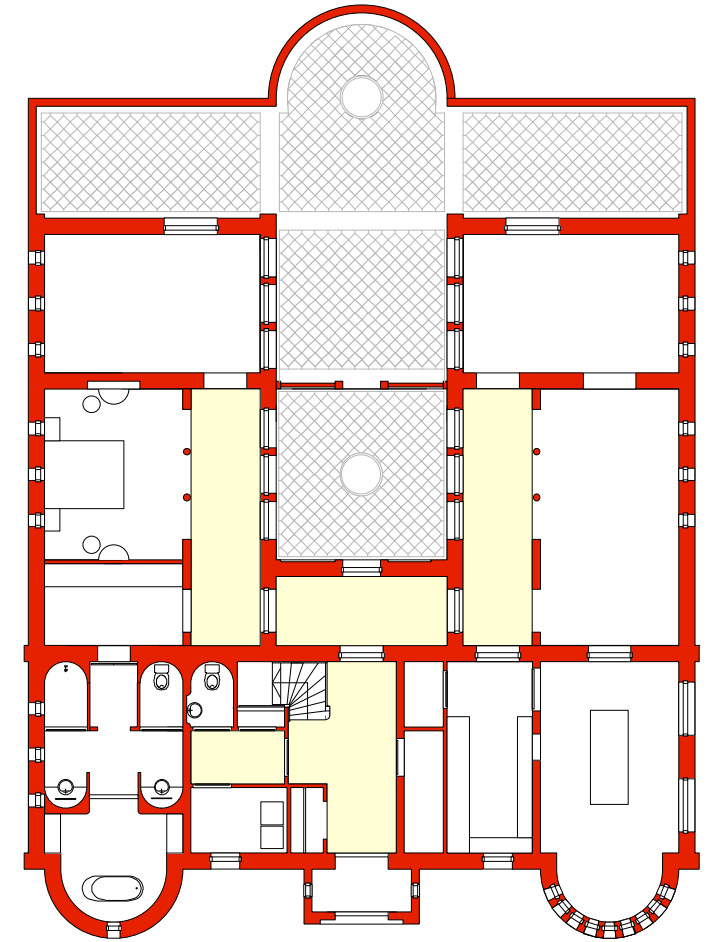

IUNO

APOLLO

VENUS

NOVIOTECTO
ROBERT GEURTEN

TREBA CLASSICA

IUNO APOLLO VENUS

1 augustus 2019