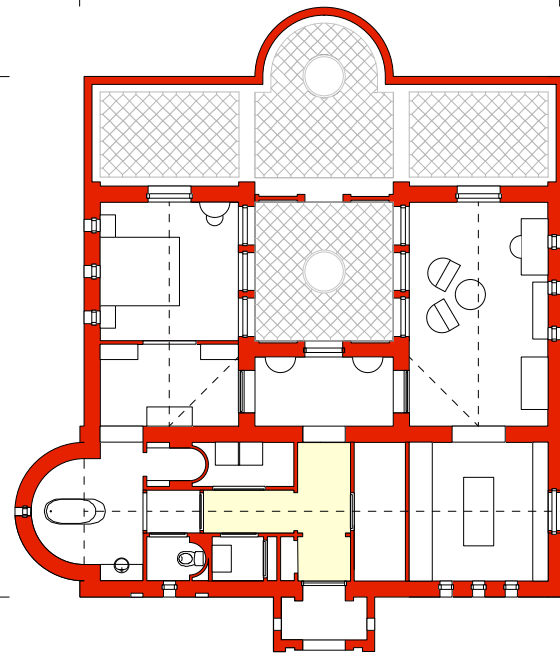

IUNO

APOLLO

VENUS

NOVIOTECTO
ROBERT GEURTEN

TREBA CLASSICA

IUNO APOLLO VENUS

1 augustus 2019