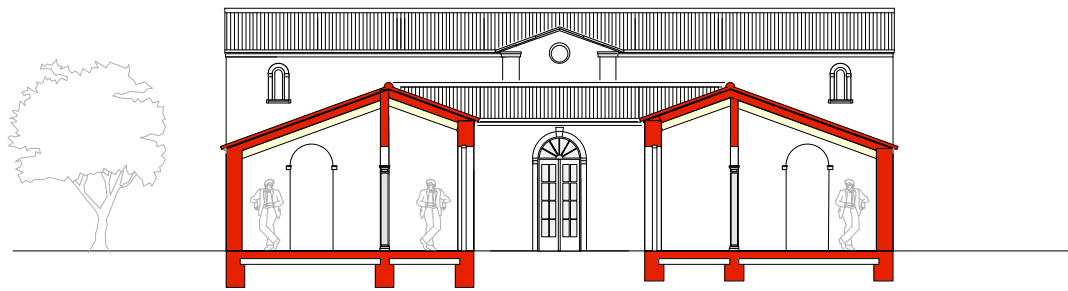

NOVIOTECTO
ROBERT GEURTEN

TREBA CLASSICA
VENUS
1 augustus 2019