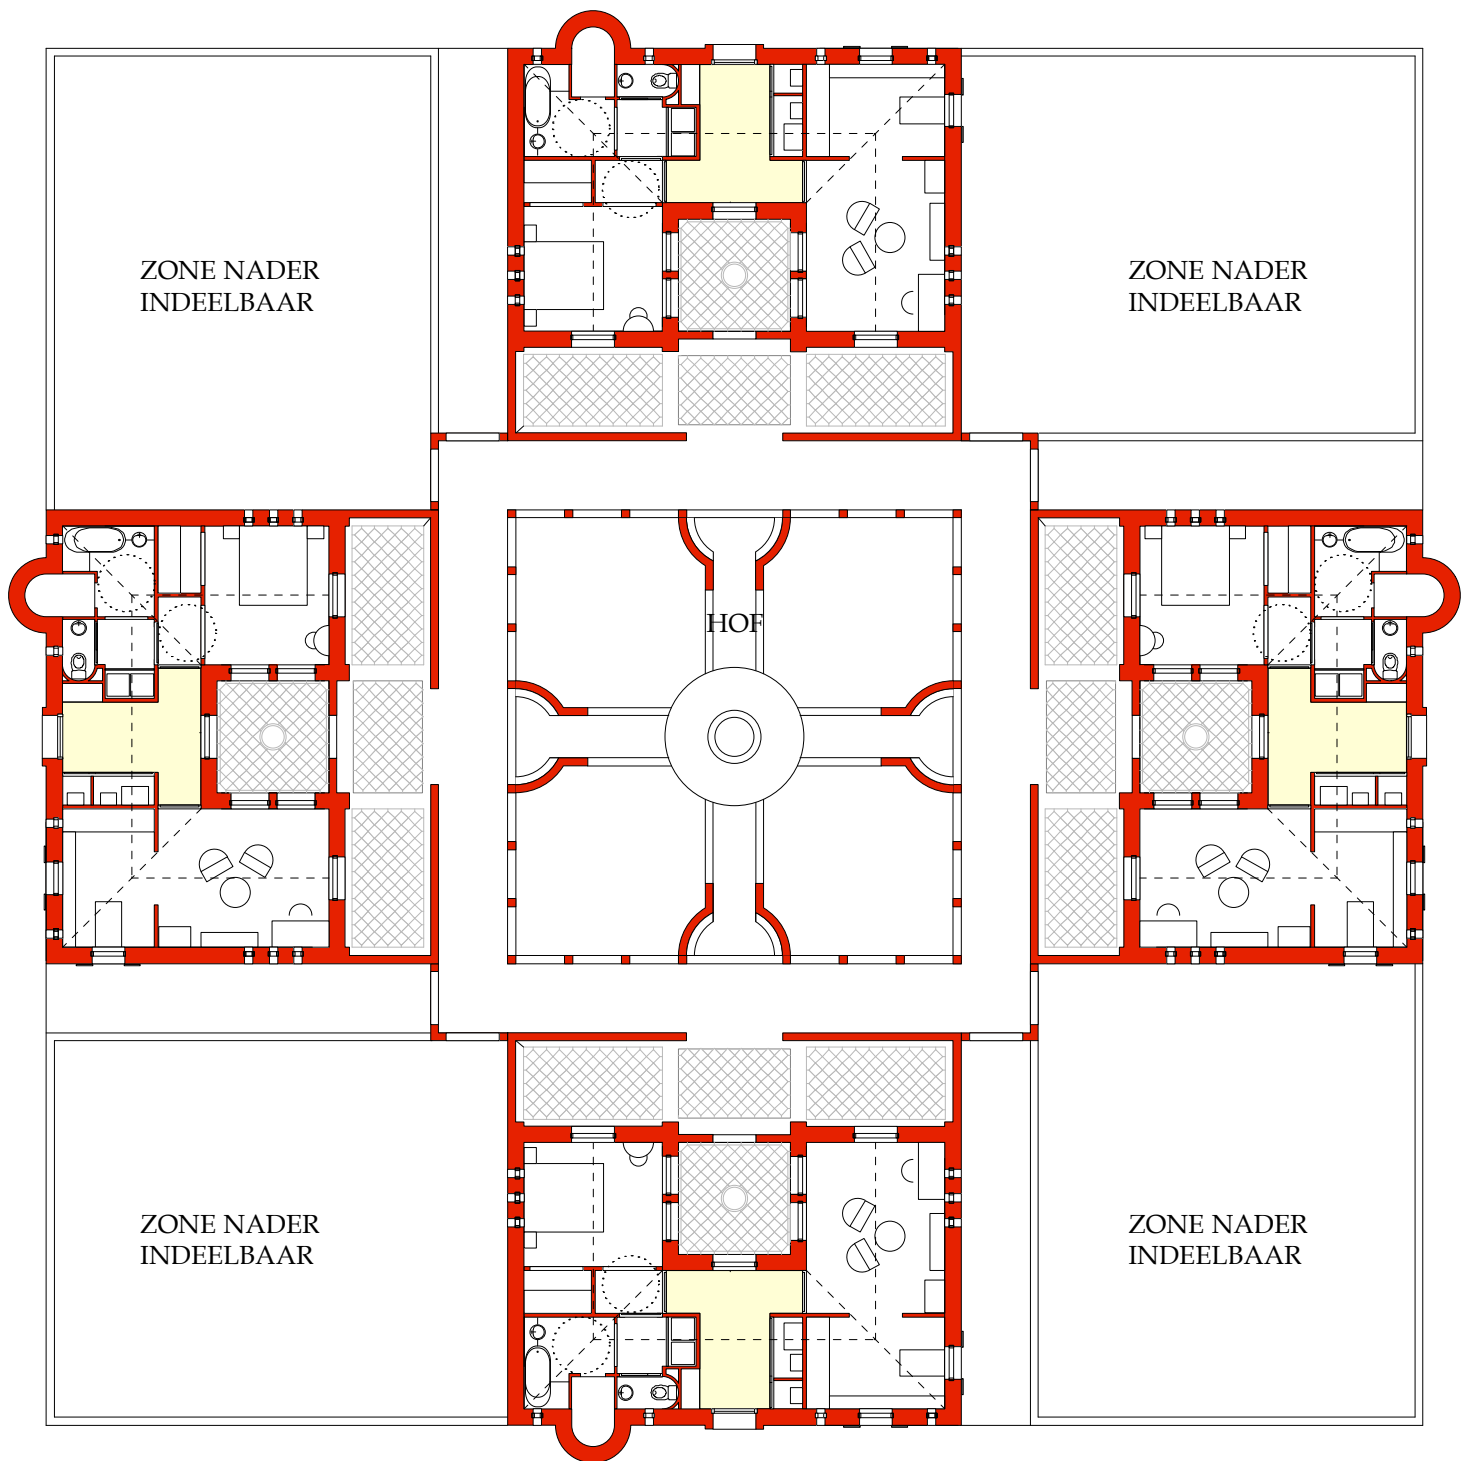

NOVIOTECTO
ROBERT GEURTEN

TREBA CLASSICA
IUNO
1 augustus 2019

NOVIOTECTO
ROBERT GEURTEN

TREBA CLASSICA
APOLLO
1 augustus 2019

NOVIOTECTO
ROBERT GEURTEN

TREBA CLASSICA
VENUS
1 augustus 2019

VOORBEELD INDELING ZONES