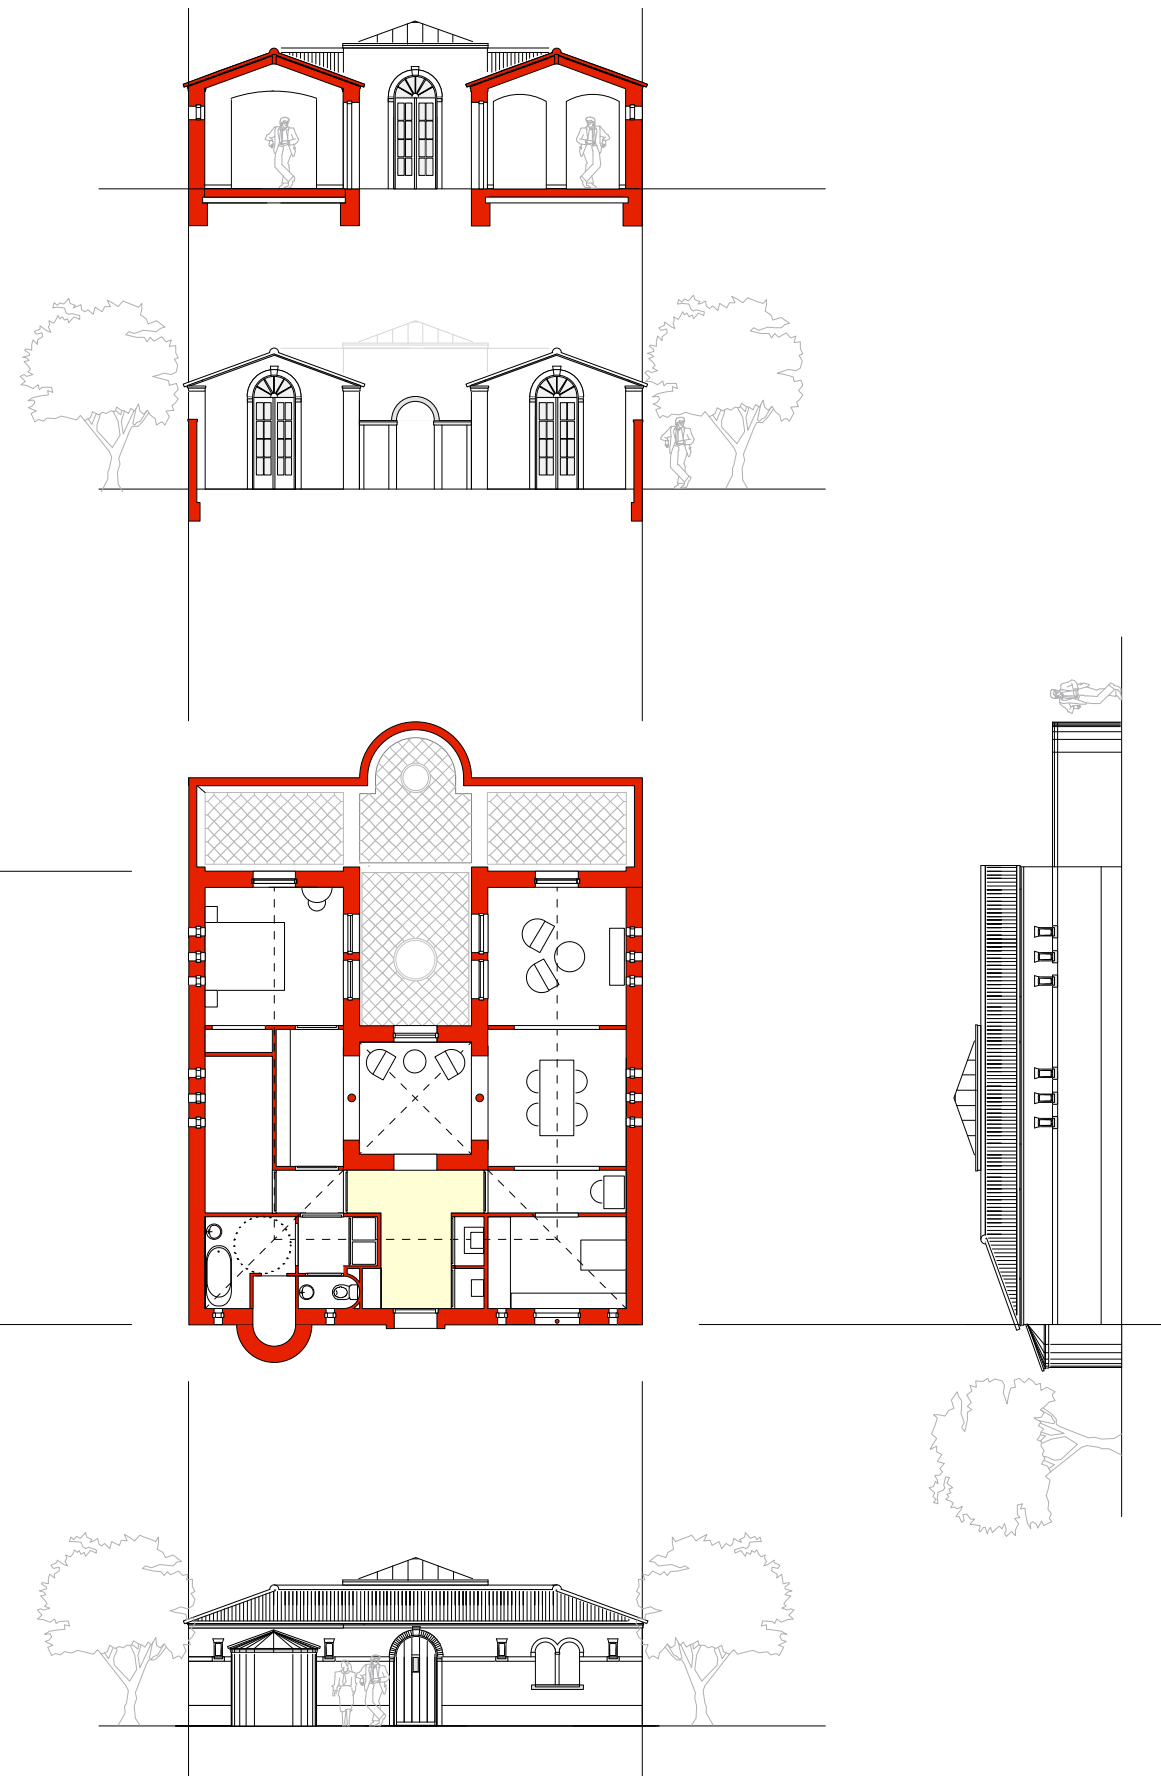

NOVIOTECTO
ROBERT GEURTEN

TREBA CLASSICA
URANUS

1 augustus 2019