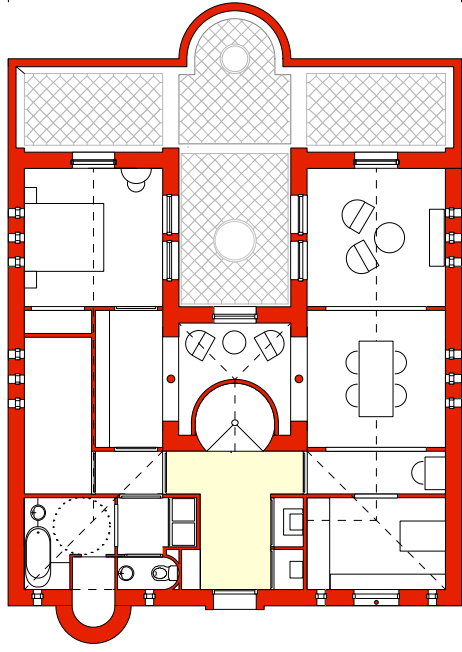

NOVIOTECTO
ROBERT GEURTEN

TREBA CLASSICA
IUNO SENIOR
1 augustus 2019

NOVIOTECTO
ROBERT GEURTEN

TREBA CLASSICA
URANUS

1 augustus 2019

TREBA CLASSICA

URANUS MAIOR

1 augustus 2019