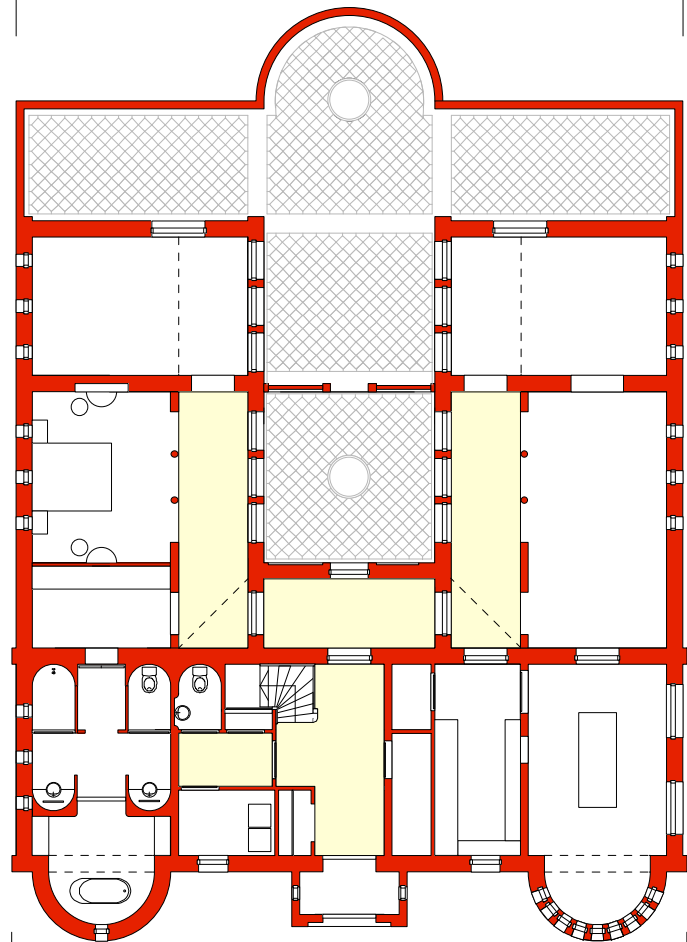

NOVIOTECTO
ROBERT GEURTEN

TREBA CLASSICA
IUNO
1 augustus 2019

NOVIOTECTO
ROBERT GEURTEN

TREBA CLASSICA
APOLLO
1 augustus 2019

NOVIOTECTO
ROBERT GEURTEN

TREBA CLASSICA
VENUS
1 augustus 2019

VOORBEELD INDELING ZONES