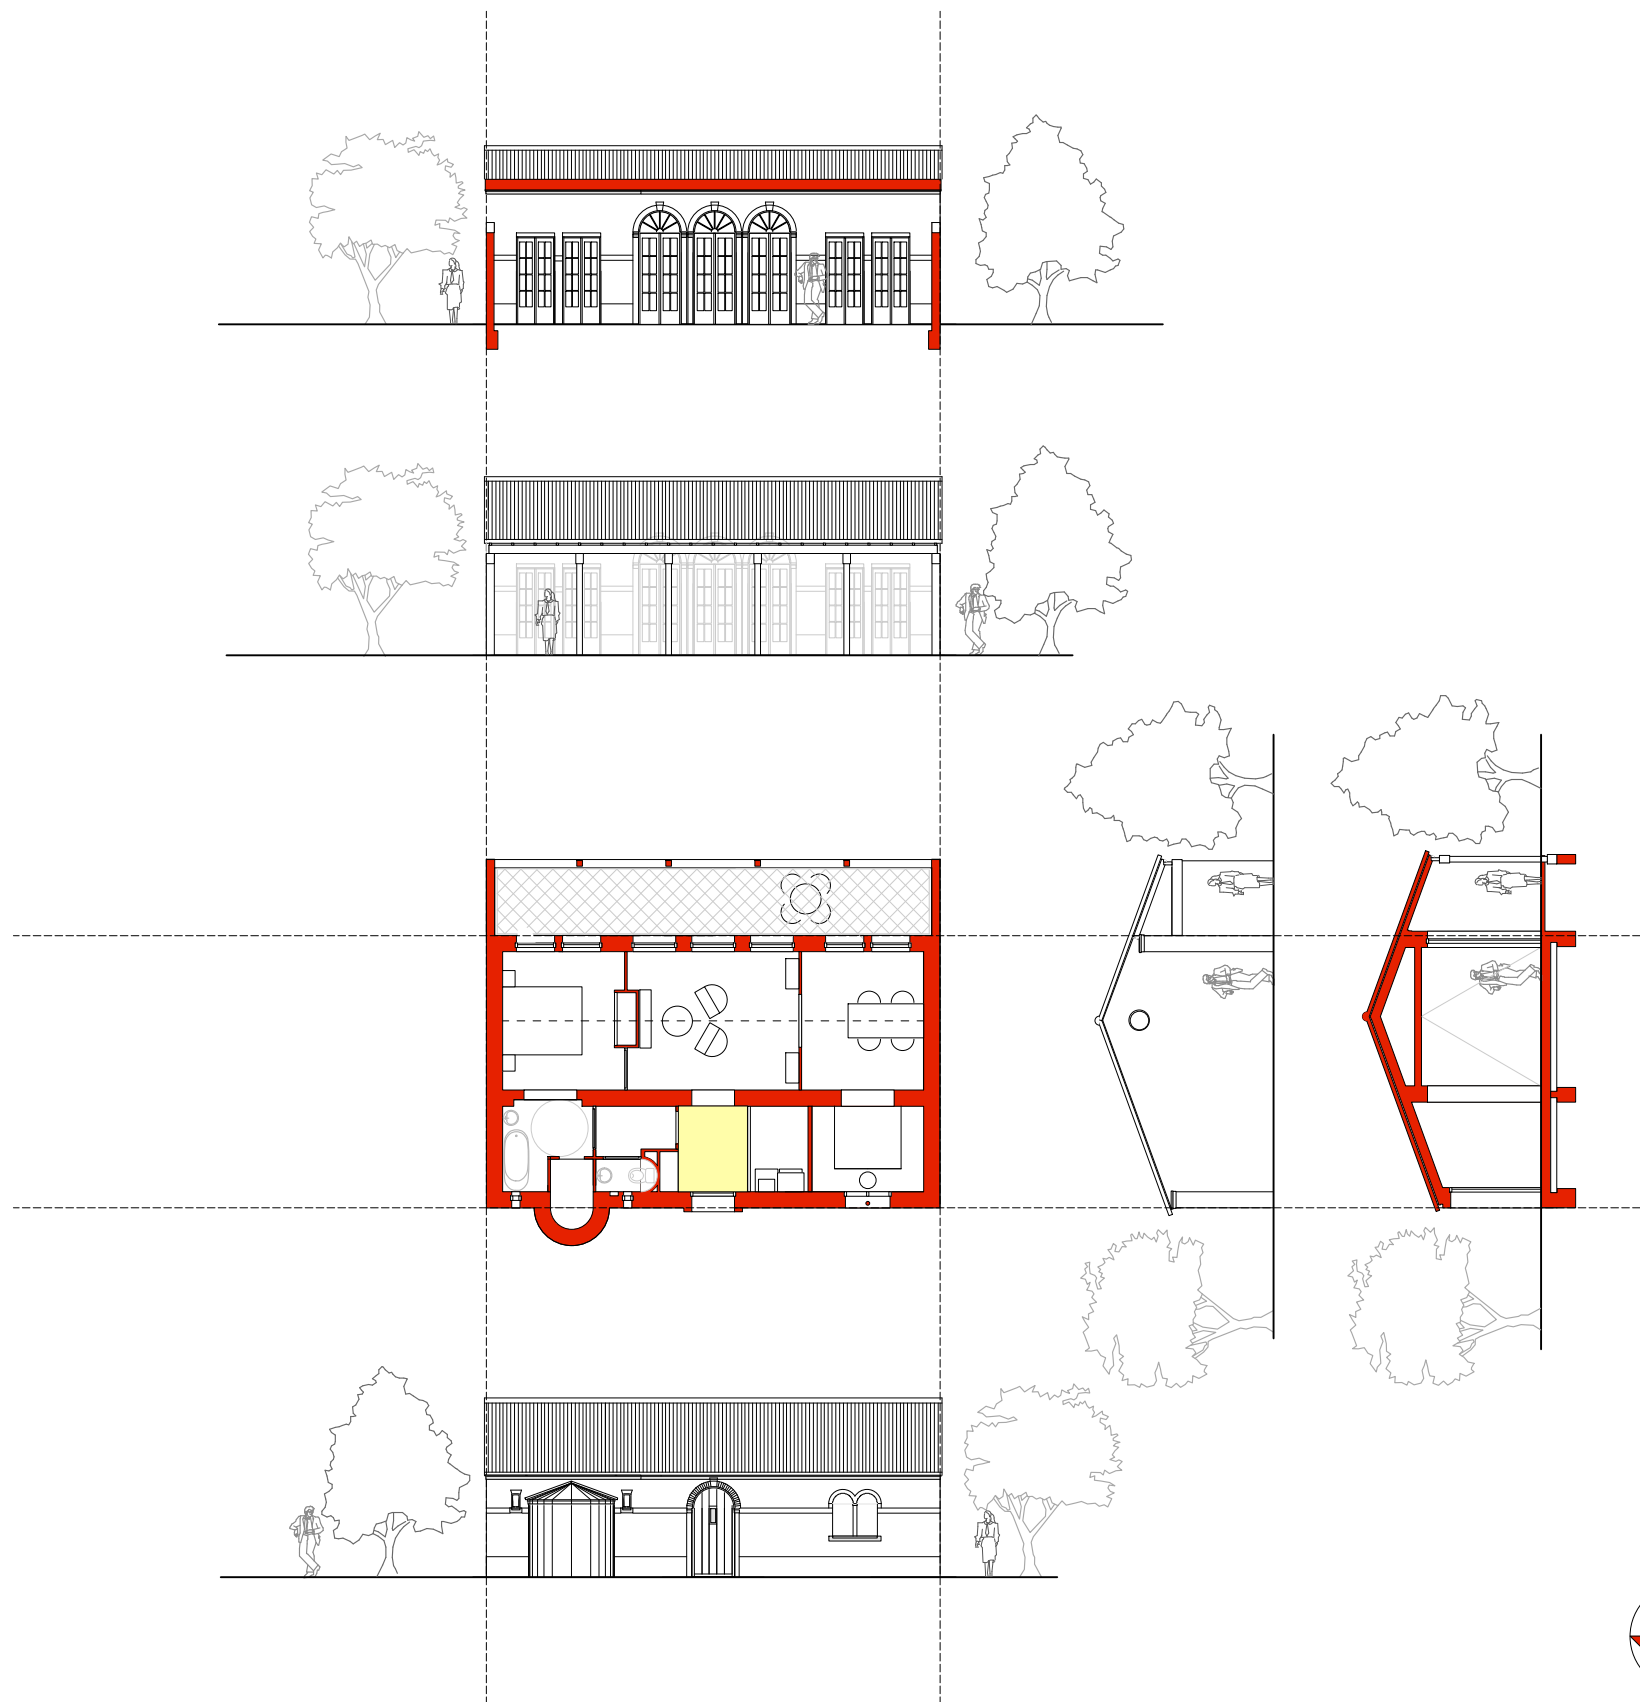

NOVIOTECTO
ROBERT GEURTEN

NIVO 1

NIVO 0

TREBA CLASSICA

SEVILLANA APARTAMENTO

1 november 2019

NOVIOTECTO

ROBERT GEURTEN

NOVIOTECTO
ROBERT GEURTEN

TREBA CLASSICA

VERANDA

1 november 2019

NOVIOTECTO
ROBERT GEURTEN

TREBA CLASSICA

VERANDA MAIOR

1 november 2019

NOVIOTECTO
ROBERT GEURTEN

TREBA CLASSICA

URBANA

1 augustus 2019

NOVIOTECTO

ROBERT GEURTEN

TREBA CLASSICA

ANDALUCIA