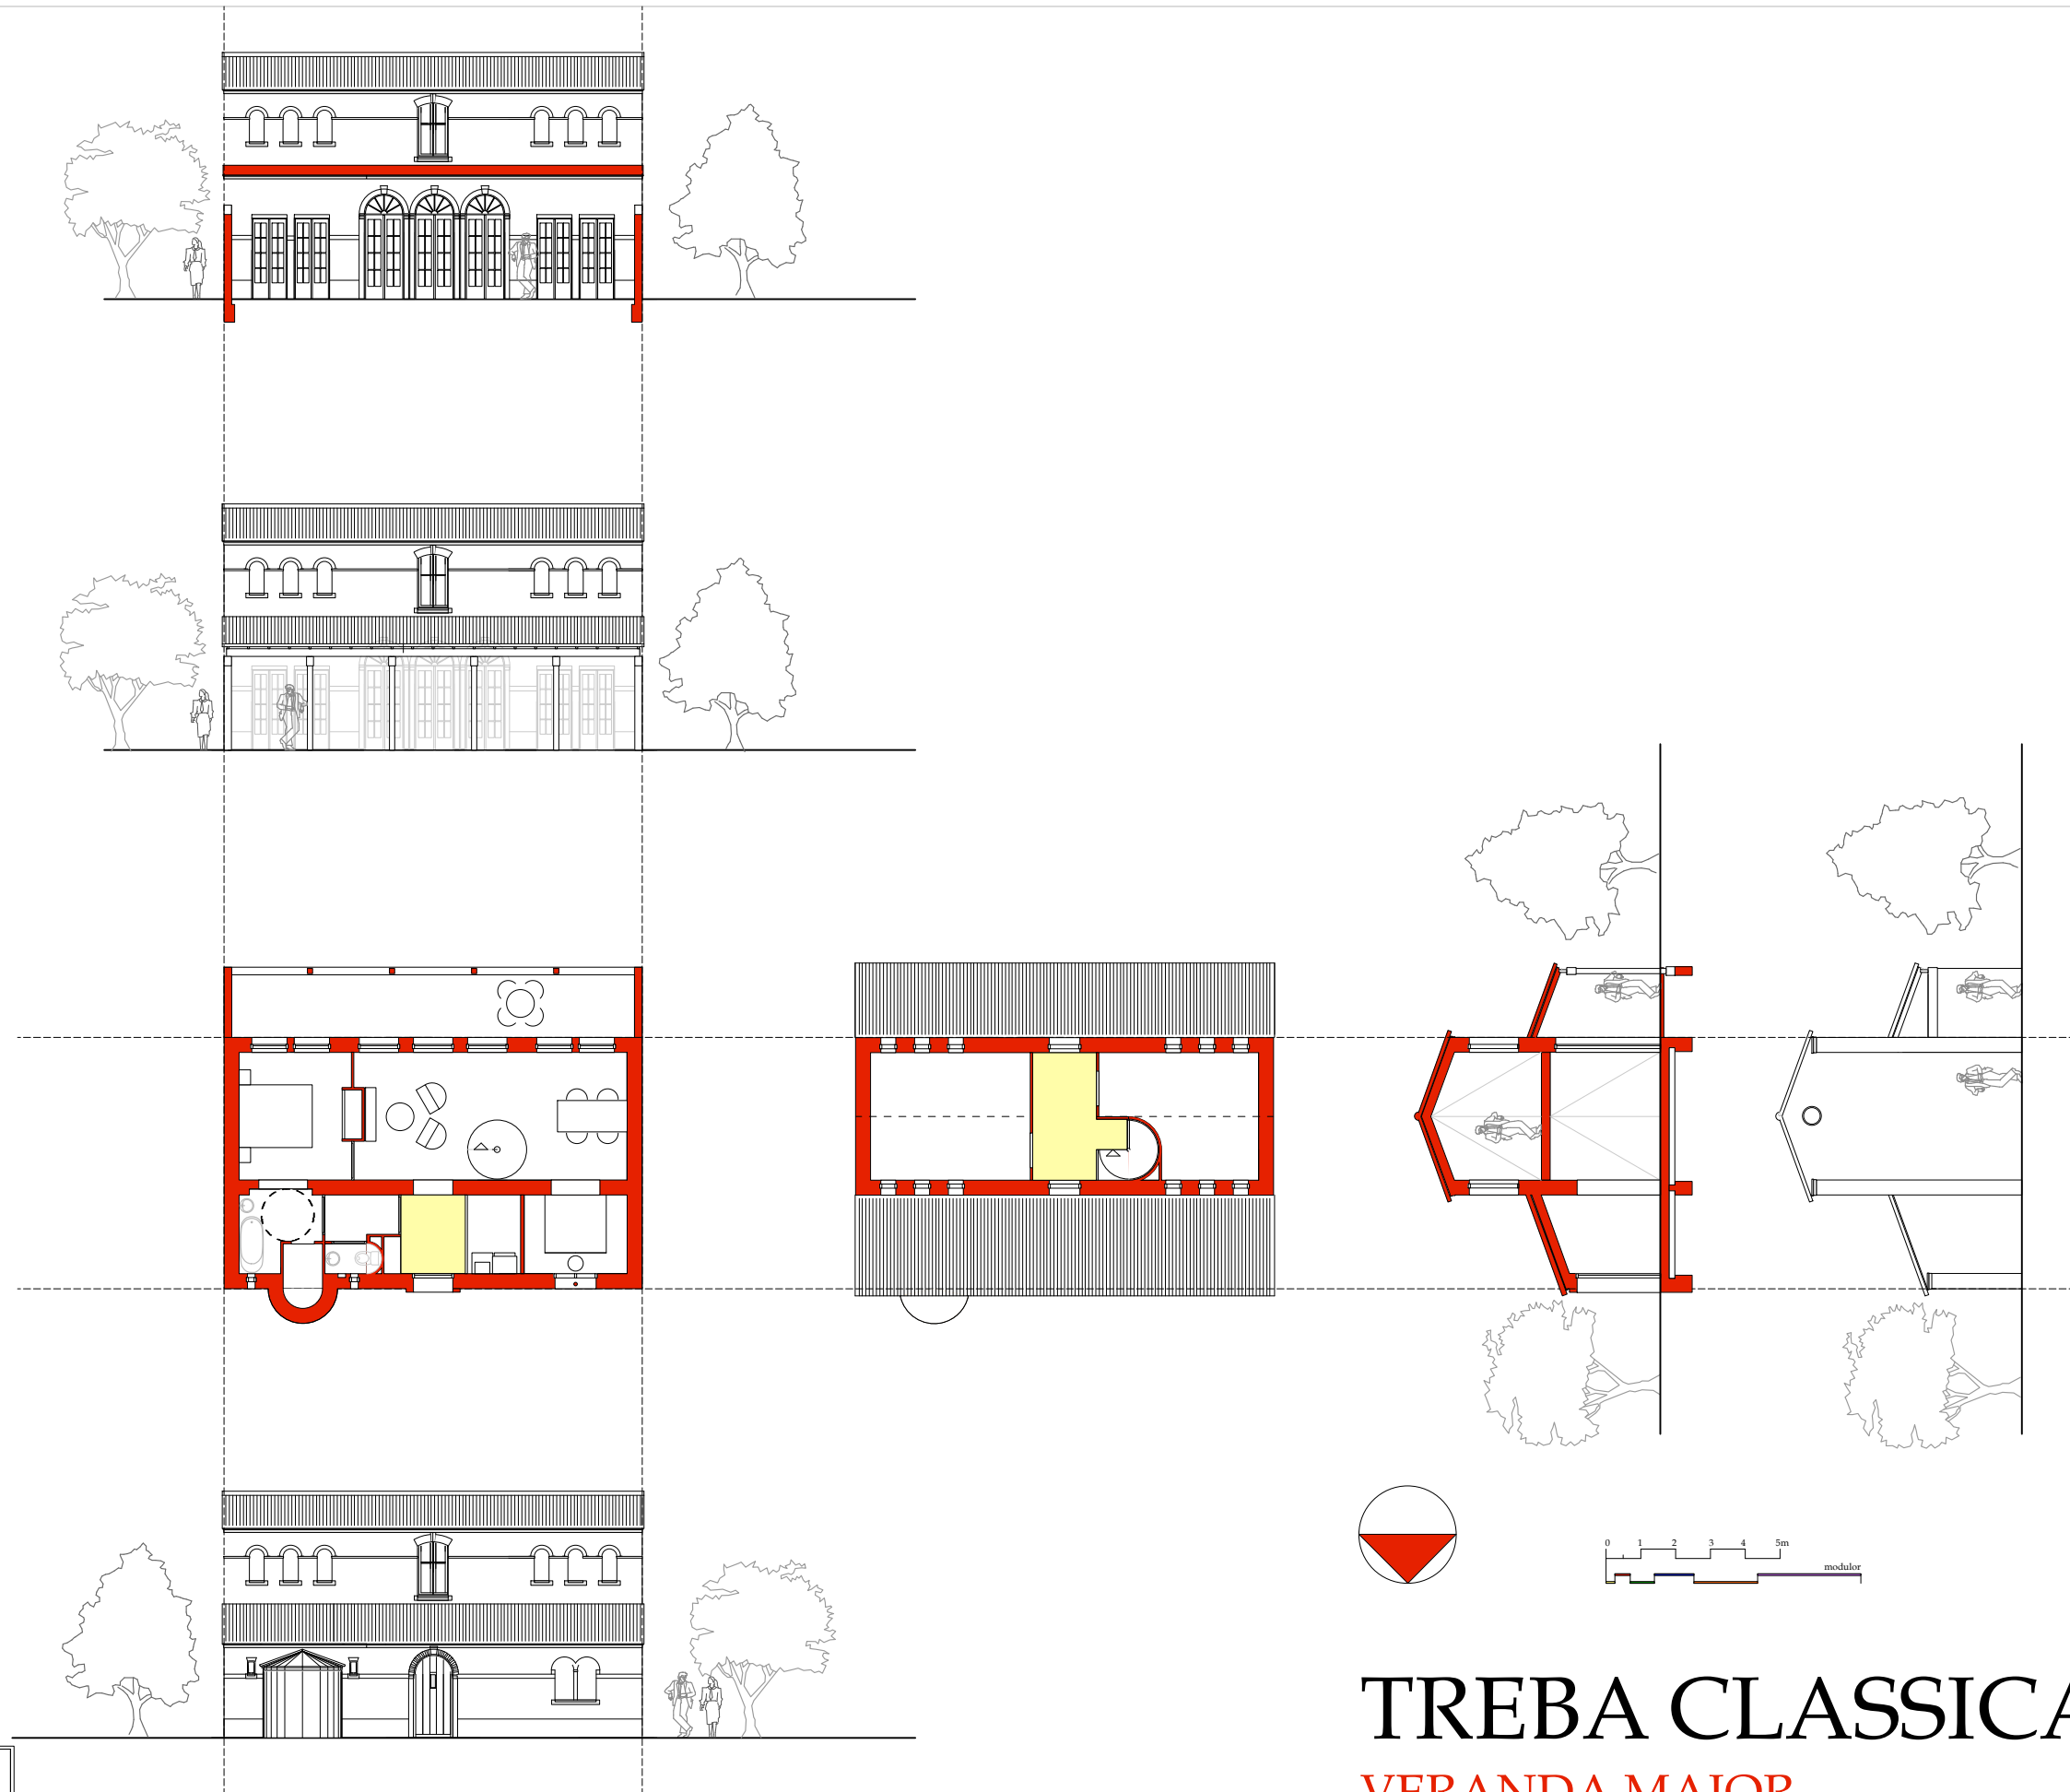

NOVIOTECTO
ROBERT GEURTEN

NIVO 1

NIVO 0

TREBA CLASSICA

SEVILLANA APARTAMENTO

1 november 2019

NOVIOTECTO

ROBERT GEURTEN

NOVIOTECTO
ROBERT GEURTEN

TREBA CLASSICA

VERANDA

1 november 2019

NOVIOTECTO
ROBERT GEURTEN

TREBA CLASSICA

VERANDA MAIOR

1 november 2019

NOVIOTECTO
ROBERT GEURTEN

TREBA CLASSICA

URBANA

1 augustus 2019

NOVIOTECTO

ROBERT GEURTEN

TREBA CLASSICA

ANDALUCIA