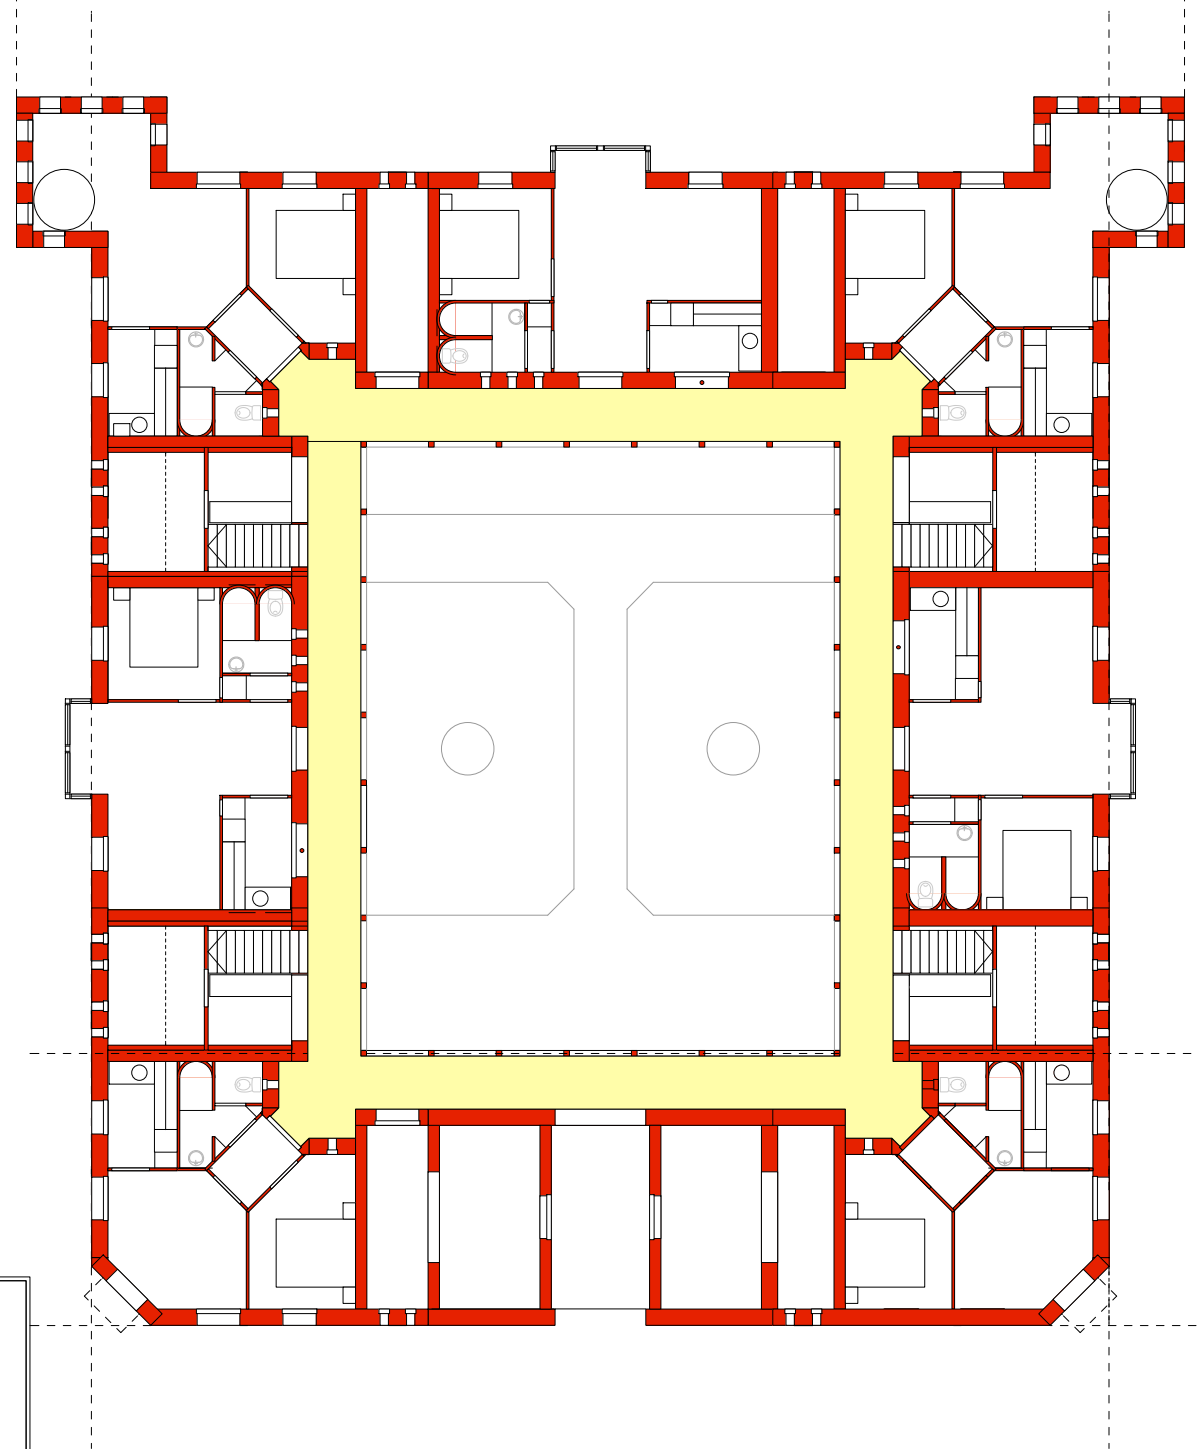

NOVIOTECTO
ROBERT GEURTEN

NIVO 1

NIVO 0

TREBA CLASSICA

SEVILLANA APARTAMENTO

1 november 2019

NOVIOTECTO

ROBERT GEURTEN